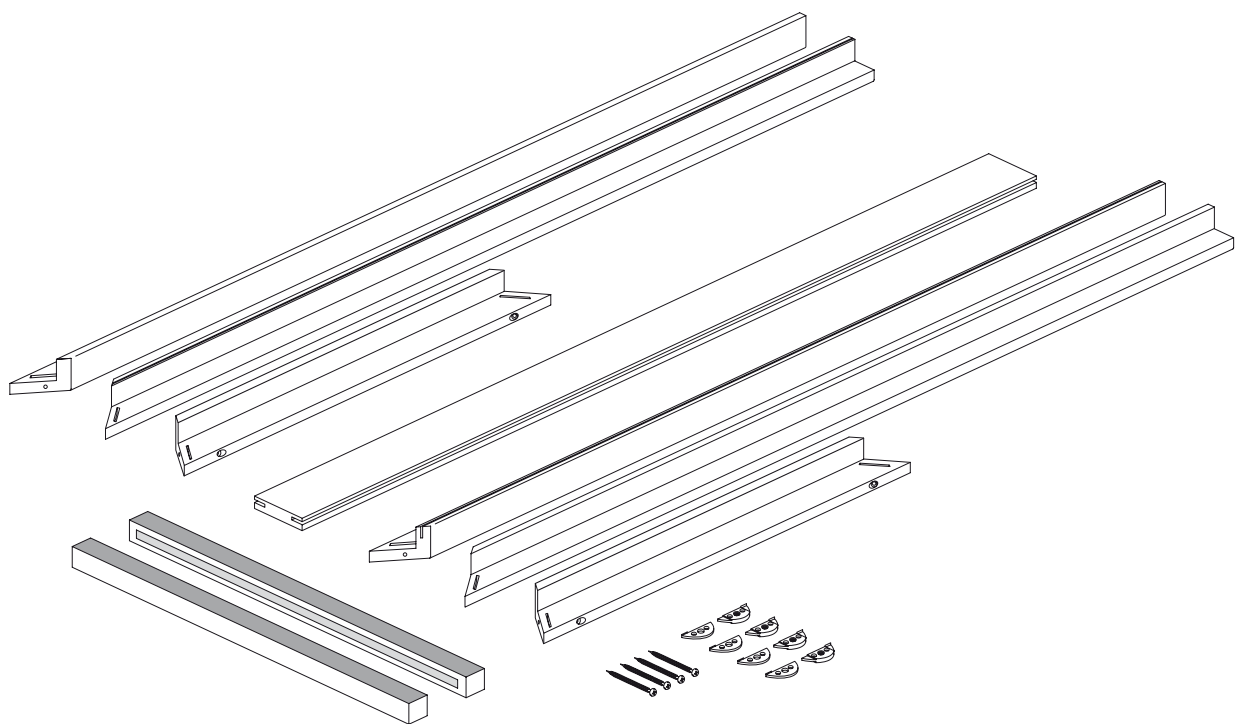

Zargenmontage Schiebetür Fertigkastensystem

Gilt nur in Verbindung mit Montageanleitung vom Fertigkasten-Hersteller

Frame assembly – Slidingdoor pocketsystem

Applies only in conjunction with the assembly instruction of the Pocketsystem-Supplier

Assemblage de chambranle-contre chambranle – Châssis à galandage pour porte coulissante

Respecter la notice de montage du fabricant du châssis à galandage préfabriqué

1

2

3

4

5

6