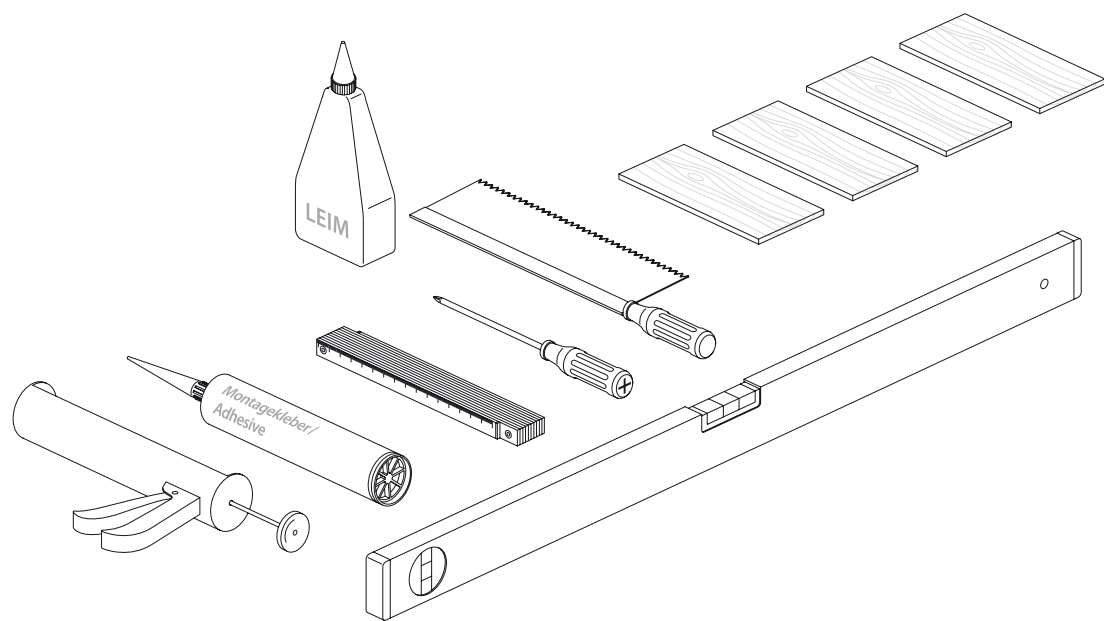

Zargenmontage Schiebetür Fertigkastensystem

Gilt nur in Verbindung mit Montageanleitung vom Fertigkasten-Hersteller

Frame assembly – Slidingdoor pocketsystem

Applies only in conjunction with the assembly instruction of the Pocketsystem-Supplier

Assemblage de chambranle-contre chambranle – Châssis à galandage pour porte coulissante

Respecter la notice de montage du fabricant du châssis à galandage préfabriqué

1

2

3

4

5

6