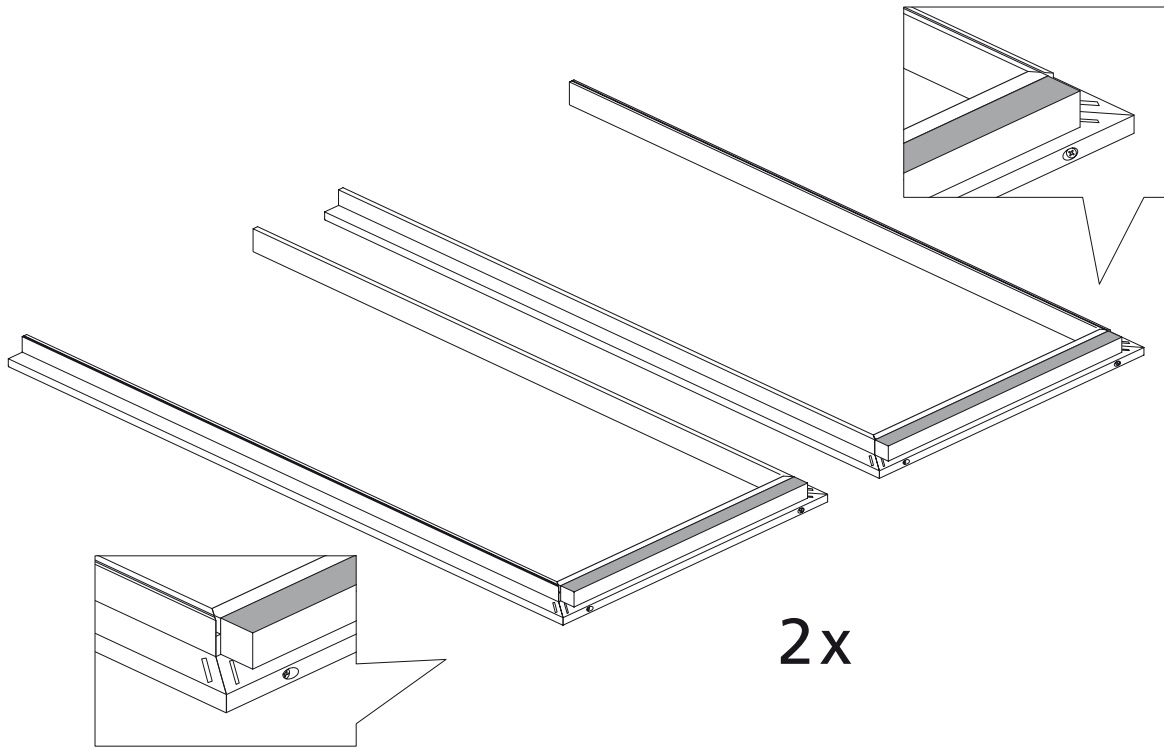

Zargenmontage Schiebetür Fertigkastensystem

Gilt nur in Verbindung mit Montageanleitung vom Fertigkasten-Hersteller

Frame assembly – Slidingdoor pocketsystem

Applies only in conjunction with the assembly instruction of the Pocketsystem-Supplier

Assemblage de chambranle-contre chambranle – Châssis à galandage pour porte coulissante

Respecter la notice de montage du fabricant du châssis à galandage préfabriqué

1

2

3

4

5

6