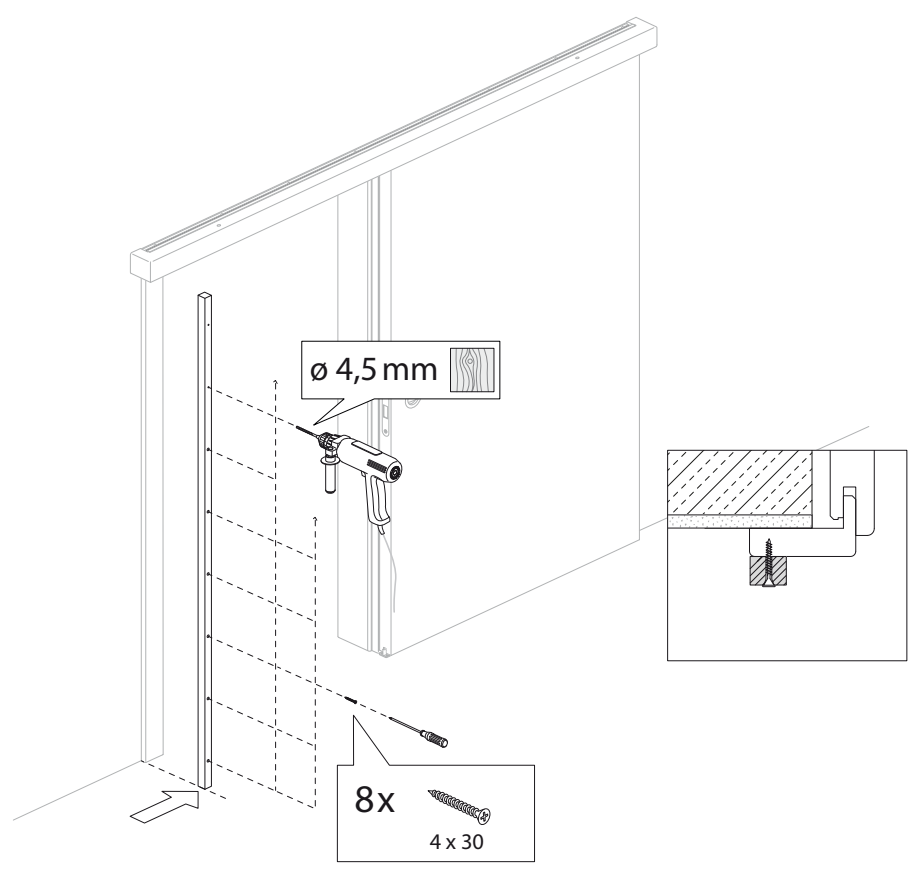

11

12

13

14

15

16

17

Montageanleitung Schiebetür System 40/80

Pfosten

Assembly instructions – Sliding door System 40/80

Jamb

Notice de montage – Porte coulissante System 40/80

Mountant de butée

i

1

2