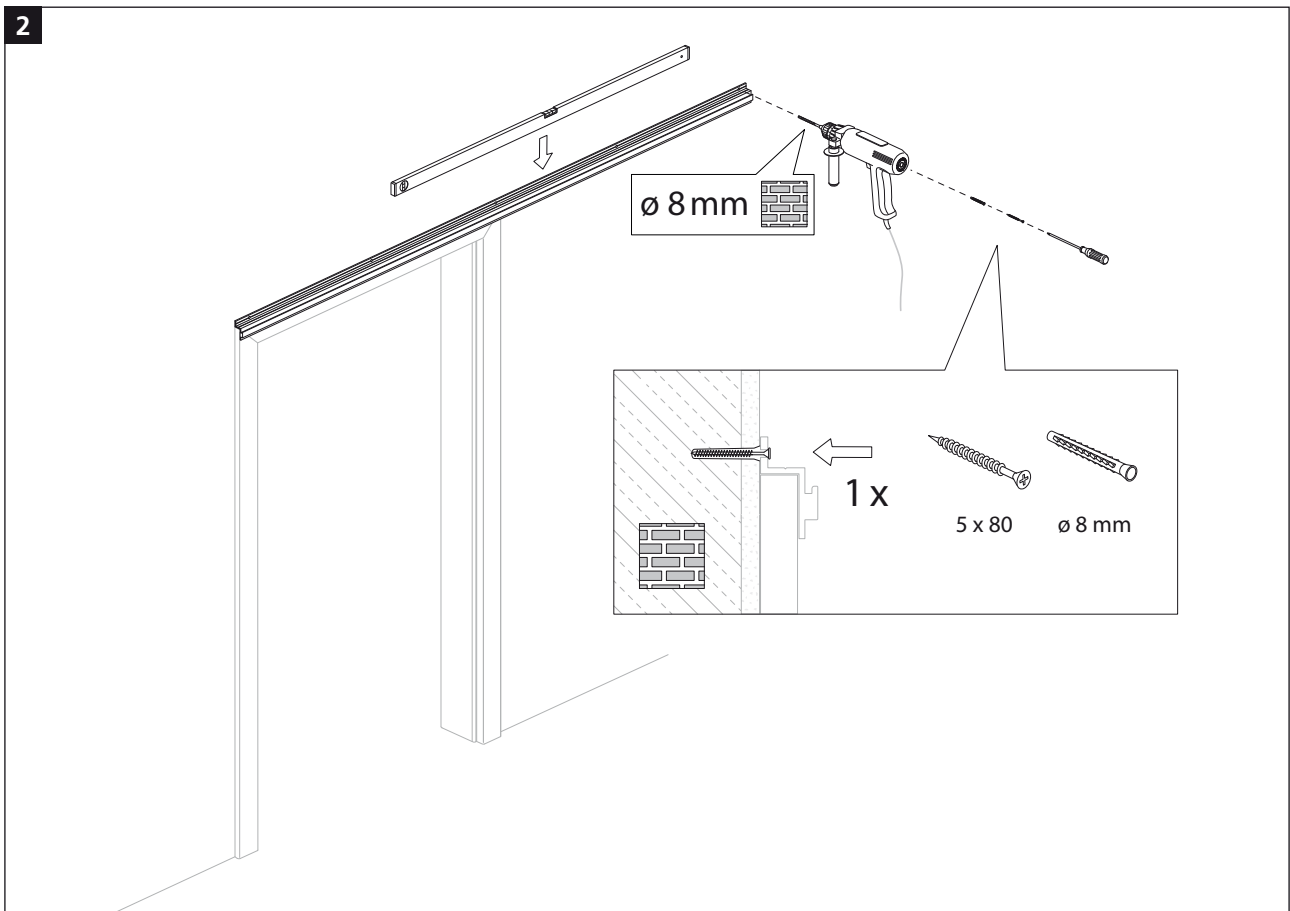

Montageanleitung Schiebetür System 40/80

Auf der Zarge

Assembly instructions – Sliding door System 40/80

On the frame

Notice de montage – Porte coulissante System 40/80

Sur l'huisserie

1

2

11

12

13

14

15

16

17

Montageanleitung Schiebetür System 40/80