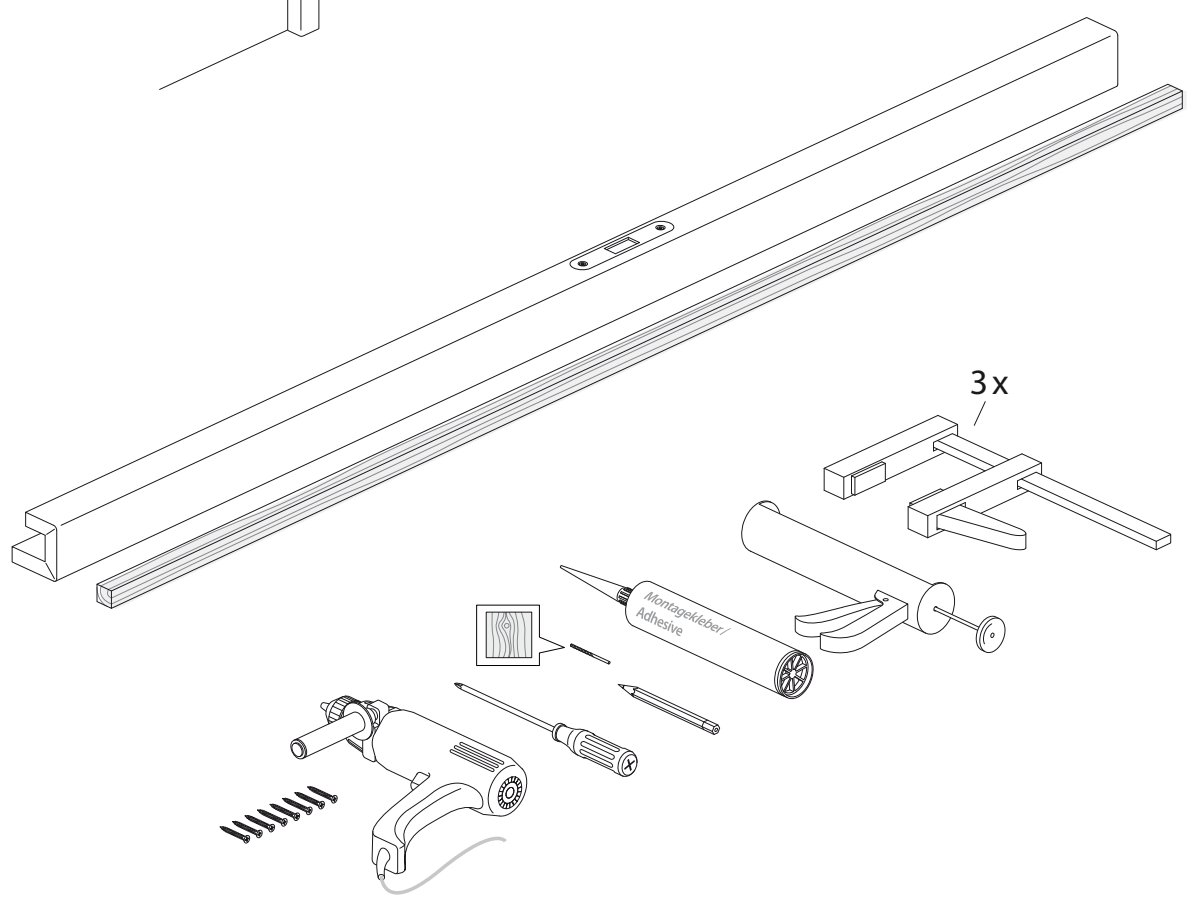

Pfosten

Assembly instructions – Sliding door System 40/80

Jamb

Notice de montage – Porte coulissante System 40/80

Mountant de butée

i

1

2