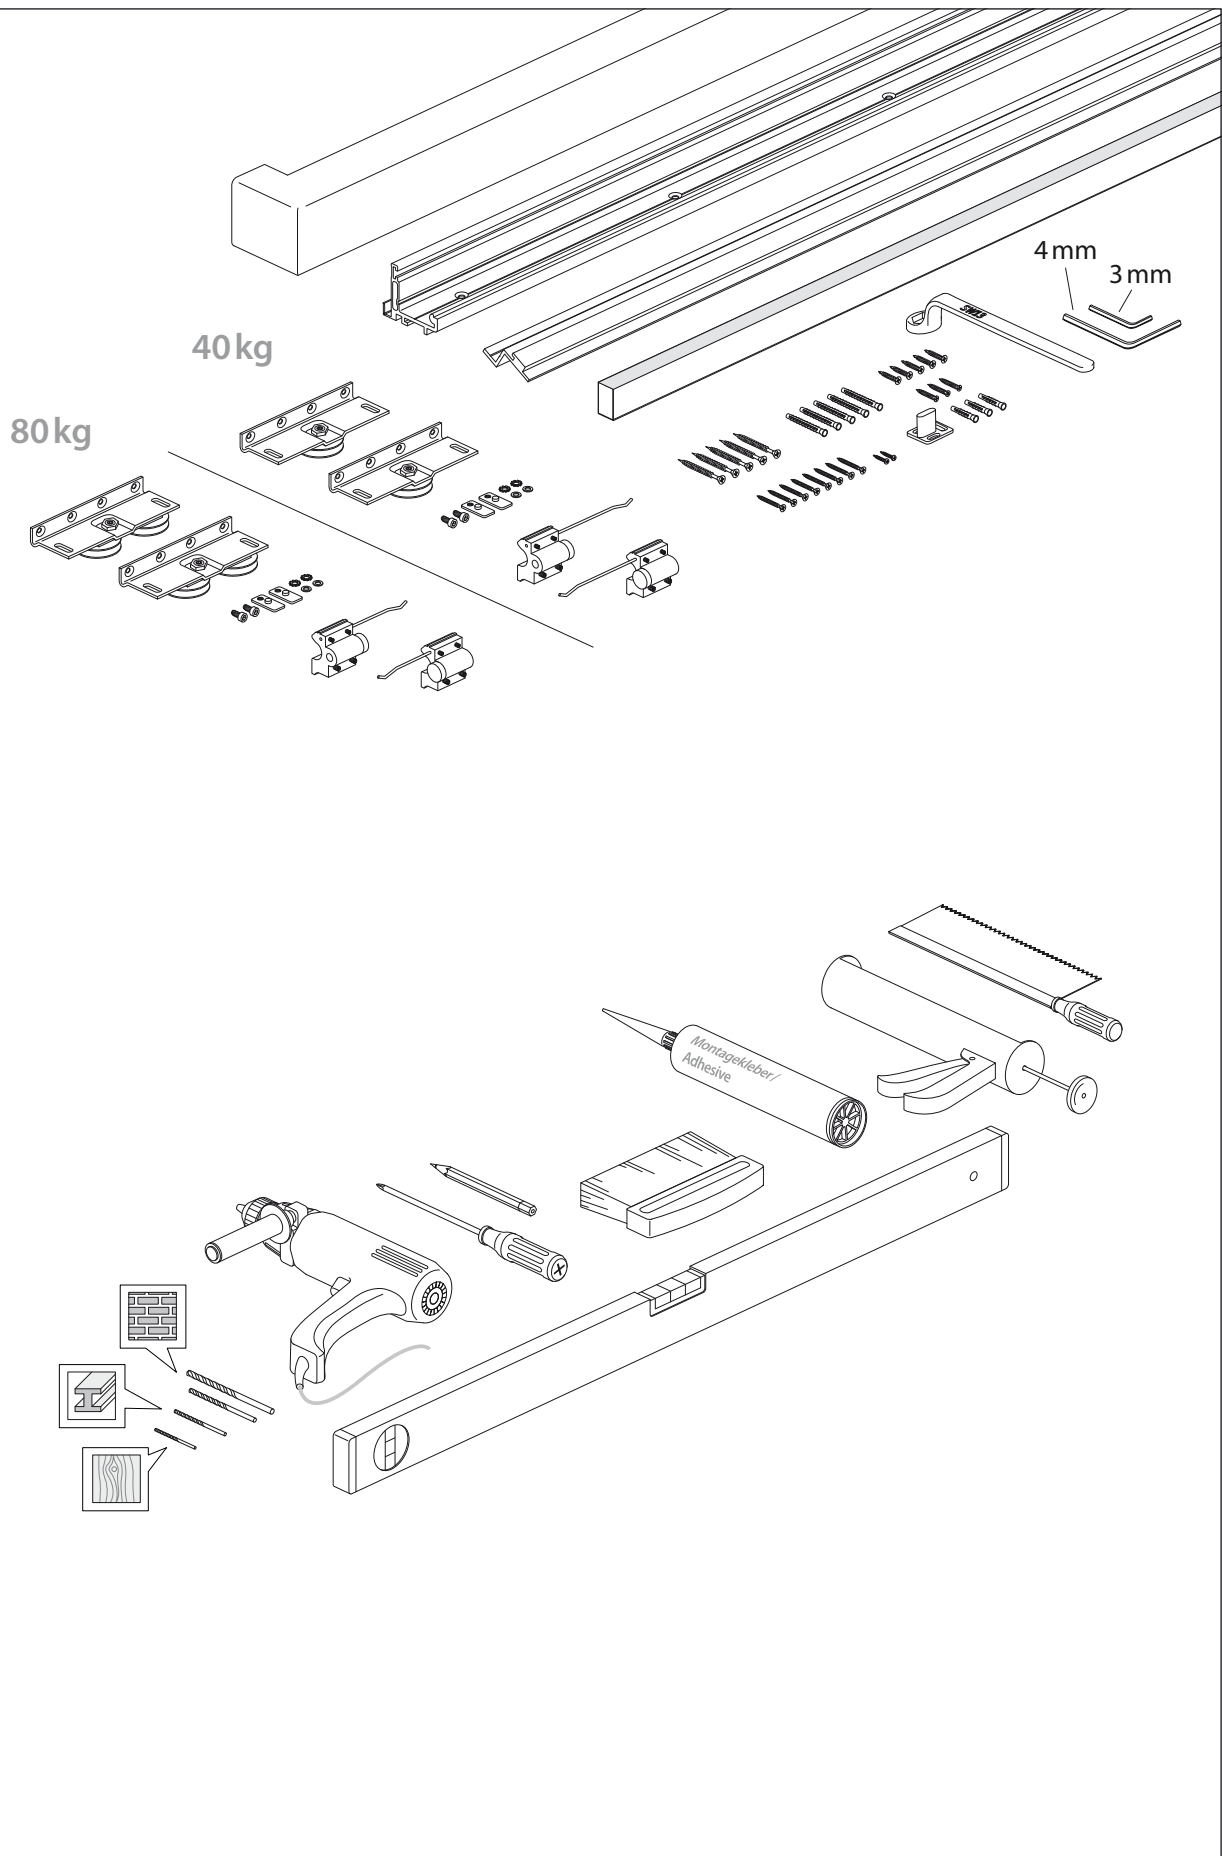

Montageanleitung Schiebetür System 40/80

Auf der Zarge

Assembly instructions – Sliding door System 40/80

On the frame

Notice de montage – Porte coulissante System 40/80

Sur l'huisserie

1

2

3

4

5

6

7

8

9

10

11

12

13

14

15

16

17

Montageanleitung Schiebetür System 40/80