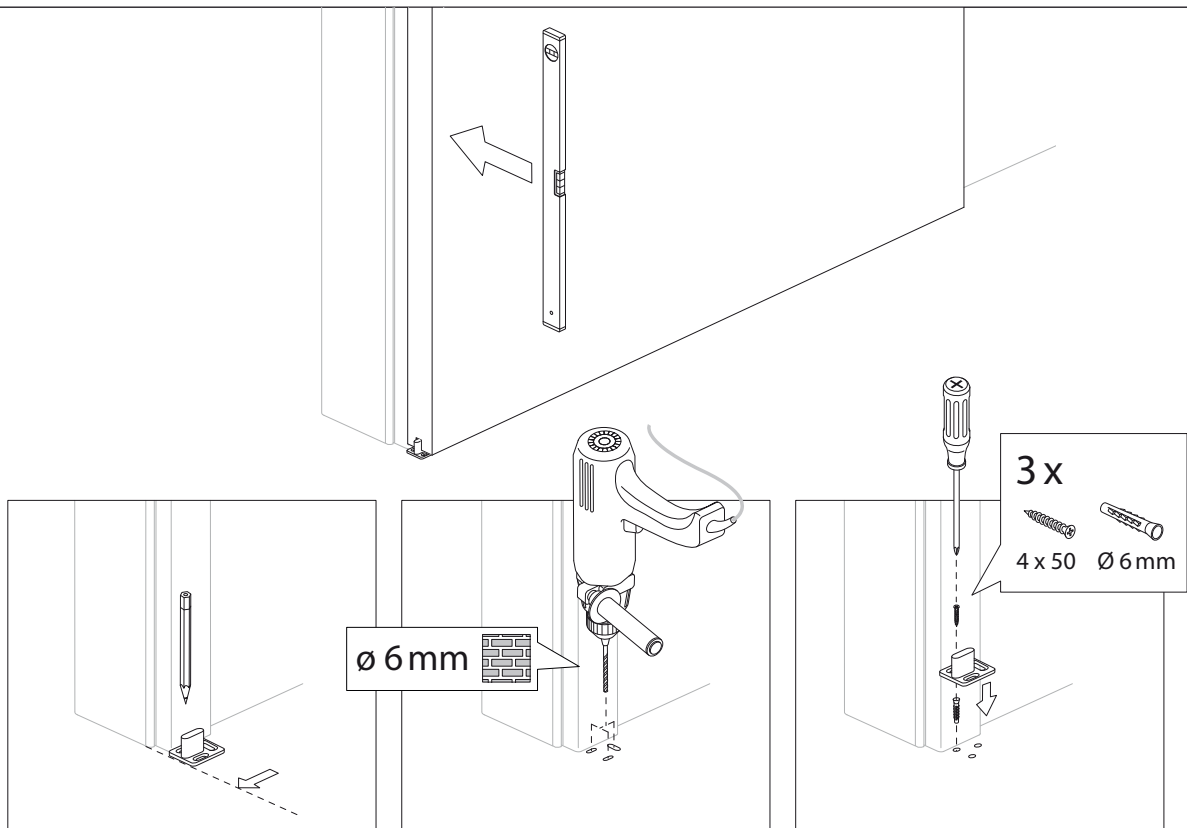

Montageanleitung Schiebetür System 40/80

Auf der Zarge

Assembly instructions – Sliding door System 40/80

On the frame

Notice de montage – Porte coulissante System 40/80

Sur l'huisserie

1

2

11

12

13

14

15

16

17

Montageanleitung Schiebetür System 40/80