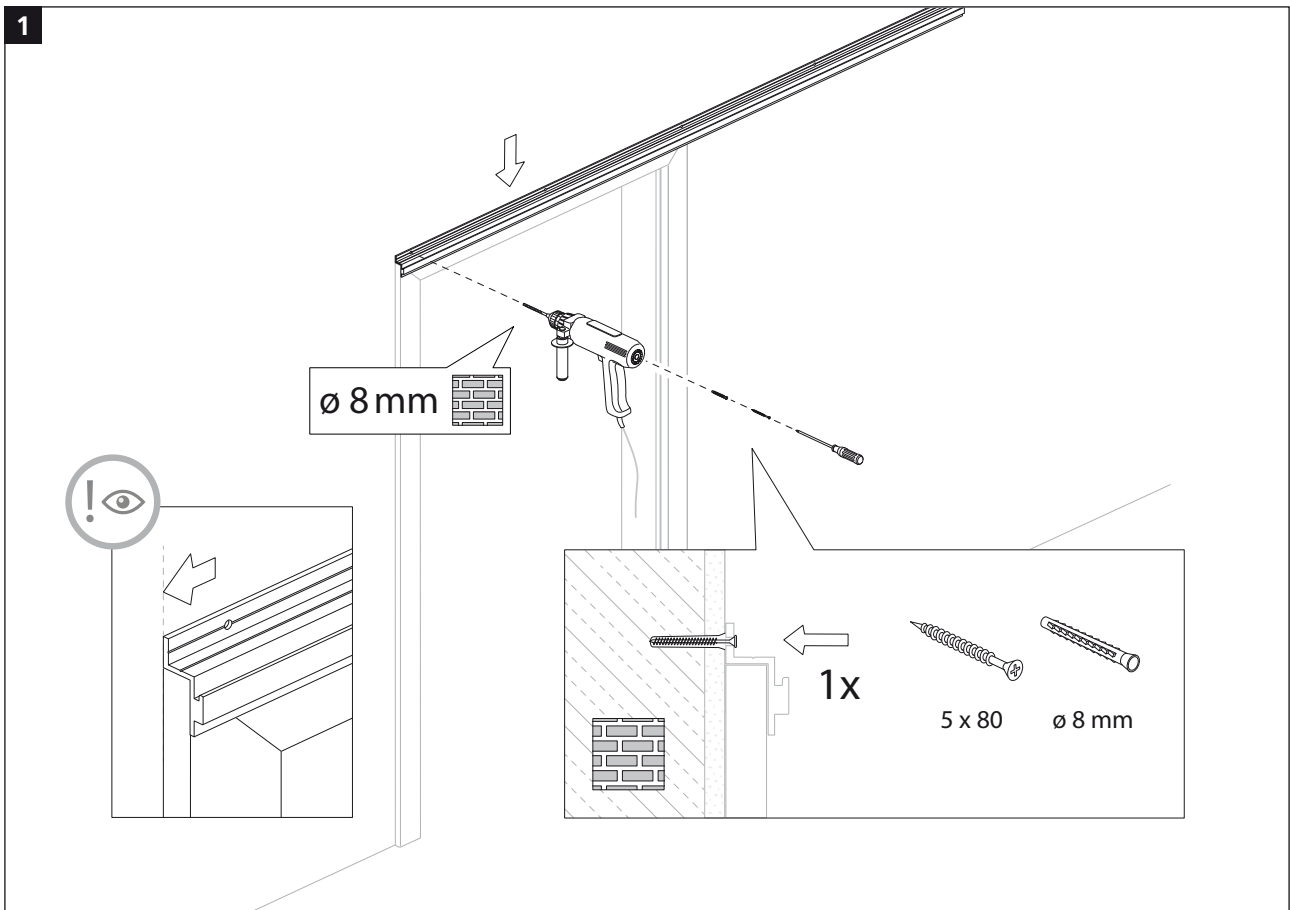

Montageanleitung Schiebetür System 40/80

Auf der Zarge

Assembly instructions – Sliding door System 40/80

On the frame

Notice de montage – Porte coulissante System 40/80

Sur l'huisserie

1

2