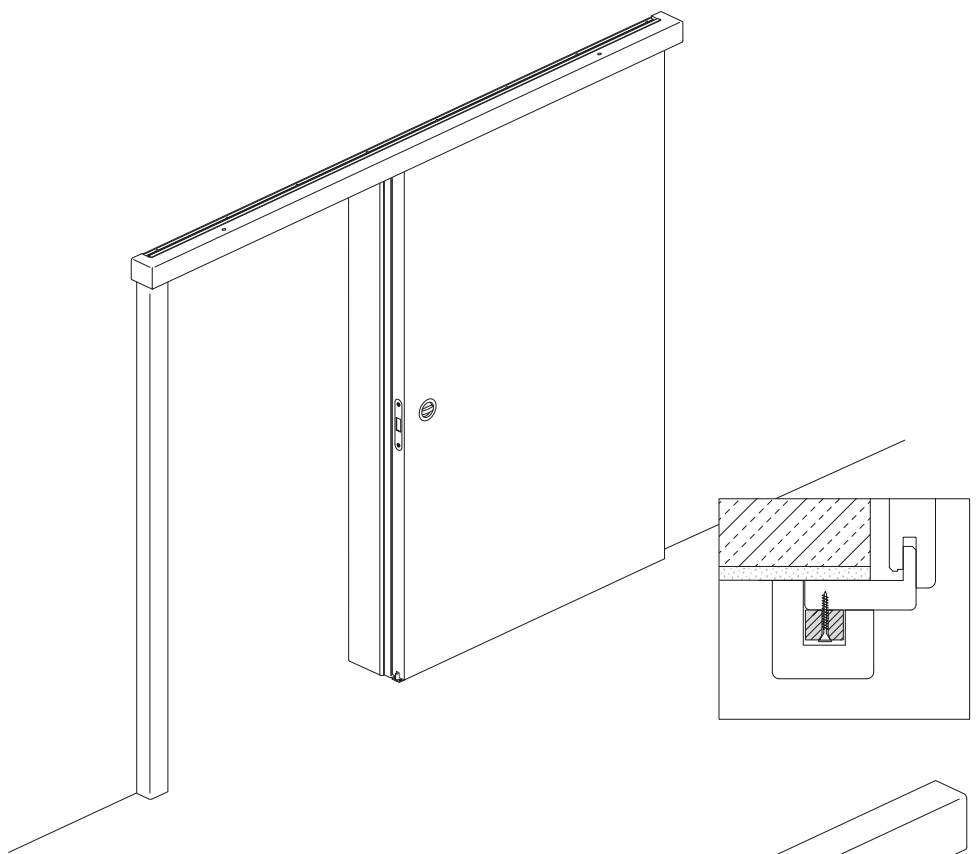

Pfosten

Assembly instructions – Sliding door System 40/80

Jamb

Notice de montage – Porte coulissante System 40/80

Mountant de butée

i

1

2