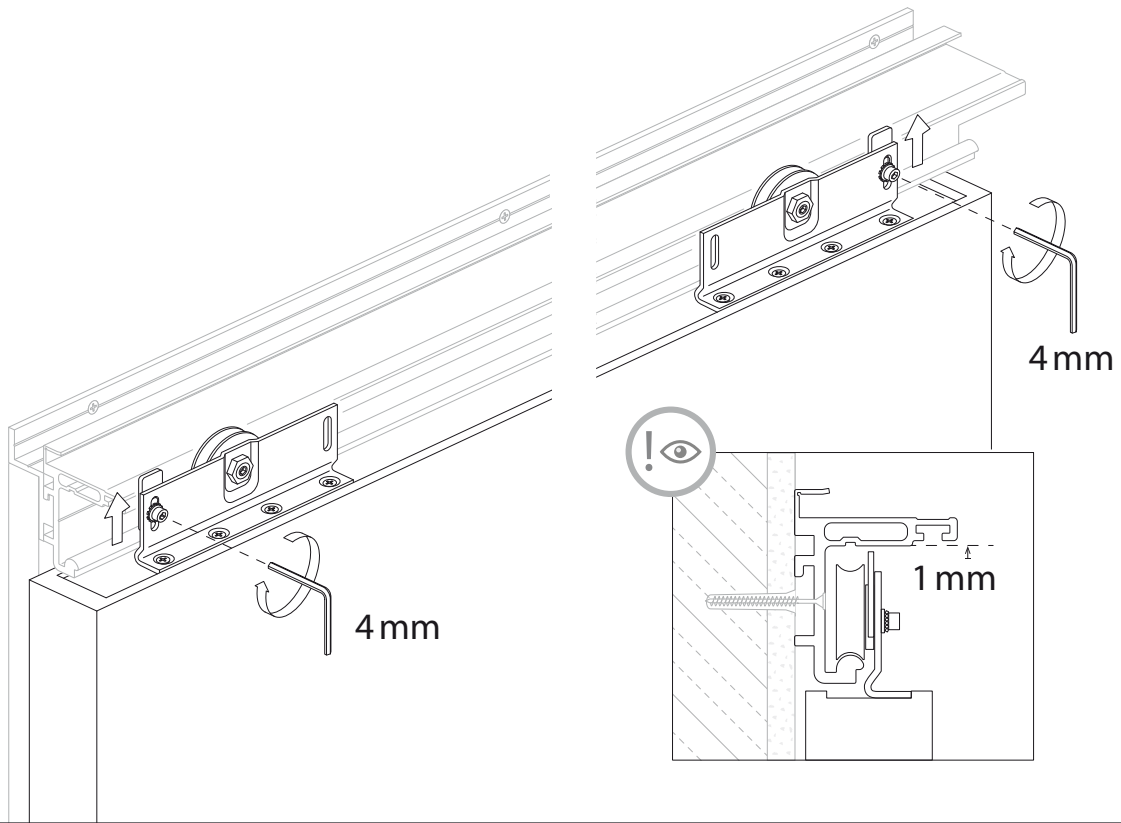

Montageanleitung Schiebetür System 40/80

Auf der Zarge

Assembly instructions – Sliding door System 40/80

On the frame

Notice de montage – Porte coulissante System 40/80

Sur l'huisserie

1

2

11

12

13

14

15

16

17

Montageanleitung Schiebetür System 40/80