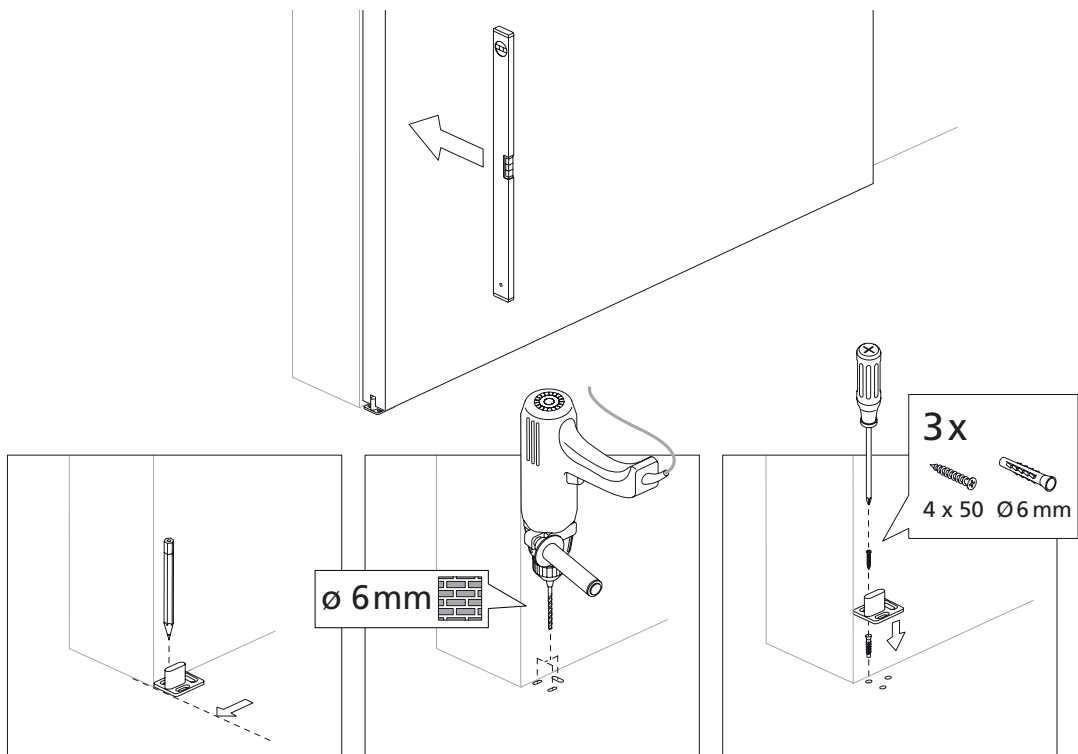

Montageanleitung Schiebetür System 40/80

Wandmontage

Assembly instructions – Sliding door System 40/80

Wall-mounted

Notice de montage – Porte coulissante System 40/80

Montage au mur

80kg

40kg

8

9

10

11

12

13

14

Montageanleitung Schiebetür System 40/80