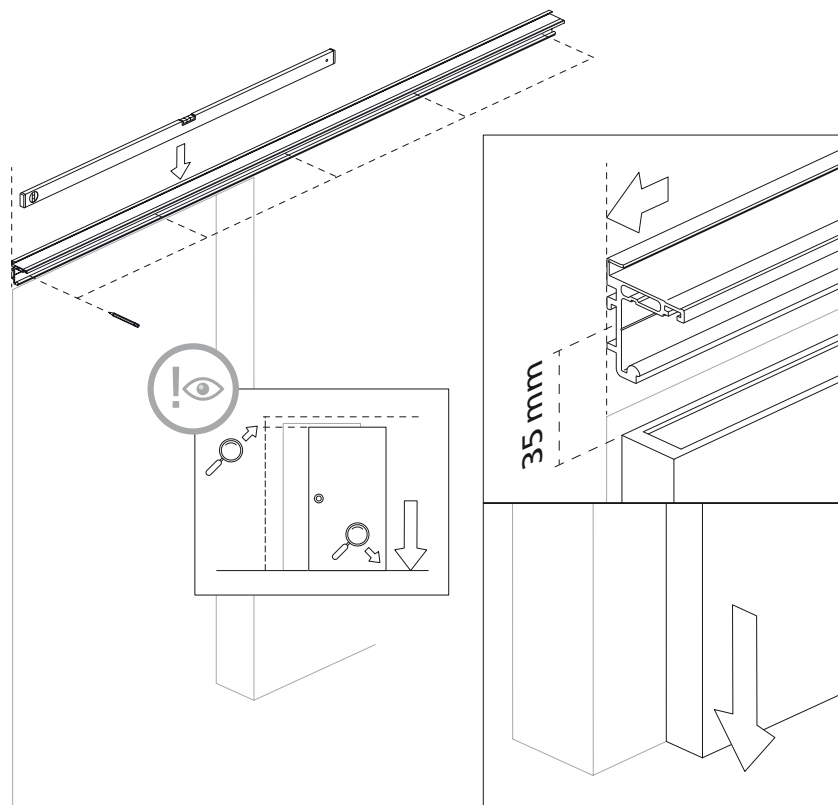

Montageanleitung Schiebetür System 40/80

Wandmontage

Assembly instructions – Sliding door System 40/80

Wall-mounted

Notice de montage – Porte coulissante System 40/80

Montage au mur

80kg

40kg

4mm
3mm

1

2

3

4

5

6

7

8

9

10

11

12

13

14

Montageanleitung Schiebetür System 40/80