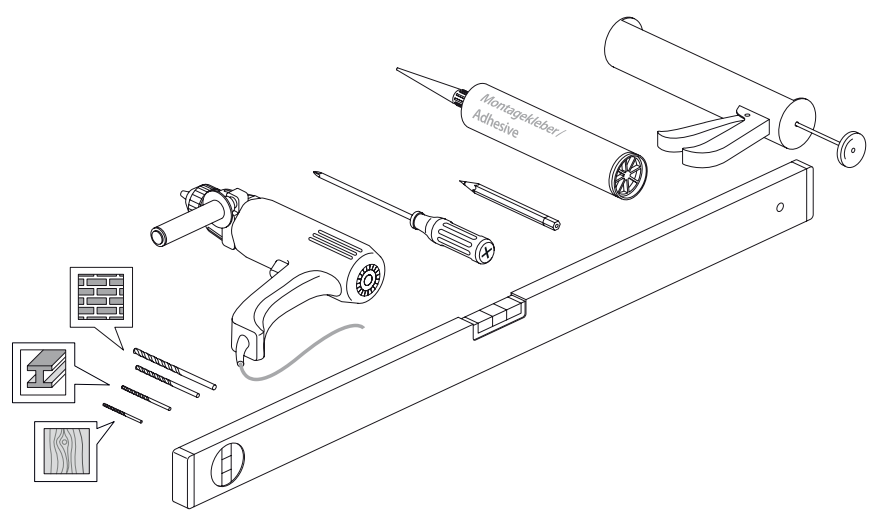

Montageanleitung Schiebetür System 40/80

Wandmontage

Assembly instructions – Sliding door System 40/80

Wall-mounted

Notice de montage – Porte coulissante System 40/80

Montage au mur

80kg

40kg

4mm
3mm

1

2

3

4

5

6

7

8

9

10

11

12

13

14

Montageanleitung Schiebetür System 40/80