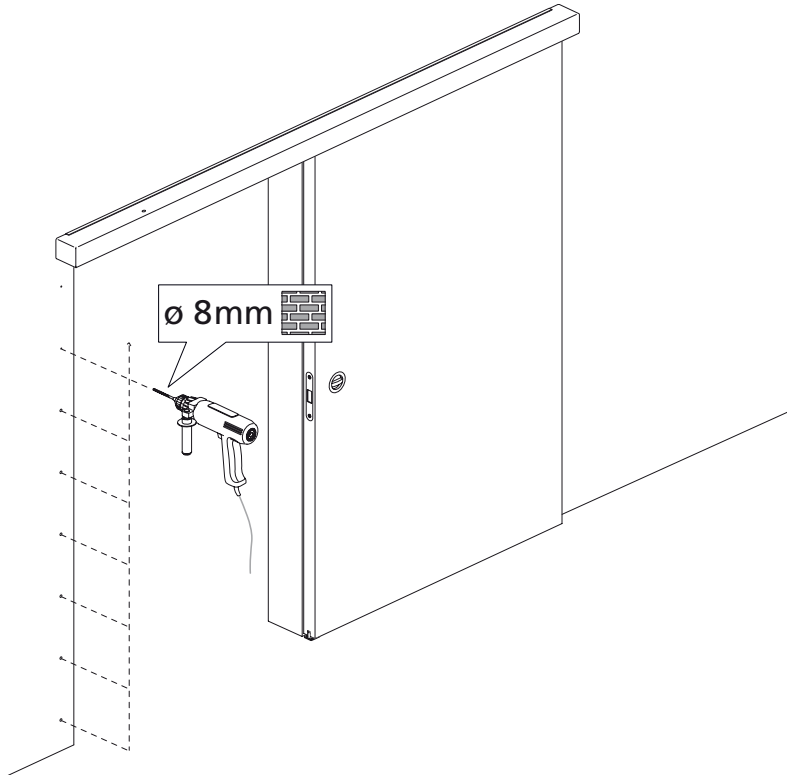

8

9

10

11

12

13

14

Montageanleitung Schiebetür System 40/80

Pfosten

Assembly instructions – Sliding door System 40/80

Jamb

Notice de montage – Porte coulissante System 40/80

Mountant de butée

1

2

3