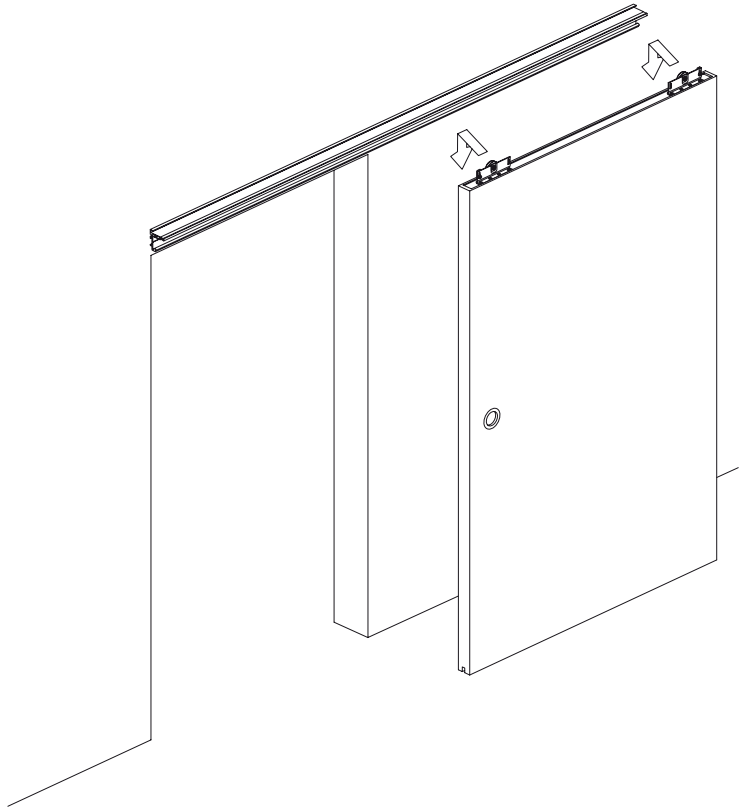

Montageanleitung Schiebetür System 40/80

Wandmontage

Assembly instructions – Sliding door System 40/80

Wall-mounted

Notice de montage – Porte coulissante System 40/80

Montage au mur

80kg

40kg

8

9

10

11

12

13

14

Montageanleitung Schiebetür System 40/80