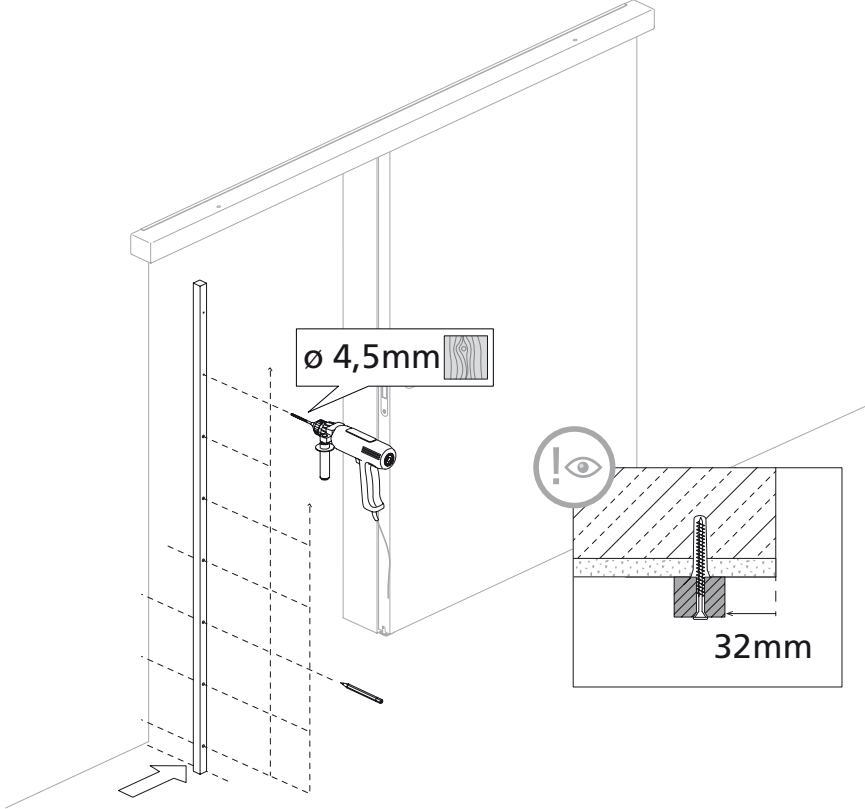

8

9

10

11

12

13

14

Montageanleitung Schiebetür System 40/80

Pfosten

Assembly instructions – Sliding door System 40/80

Jamb

Notice de montage – Porte coulissante System 40/80

Mountant de butée

1

2

3