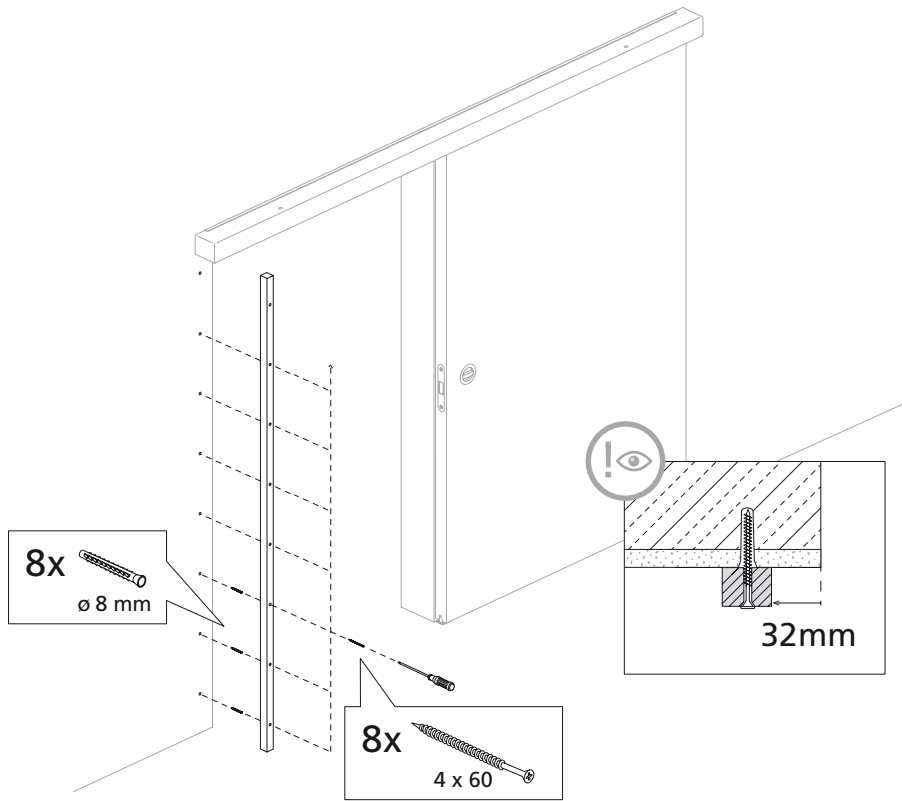

8

9

10

11

12

13

14

Montageanleitung Schiebetür System 40/80

Pfosten

Assembly instructions – Sliding door System 40/80

Jamb

Notice de montage – Porte coulissante System 40/80

Mountant de butée

1

2

3