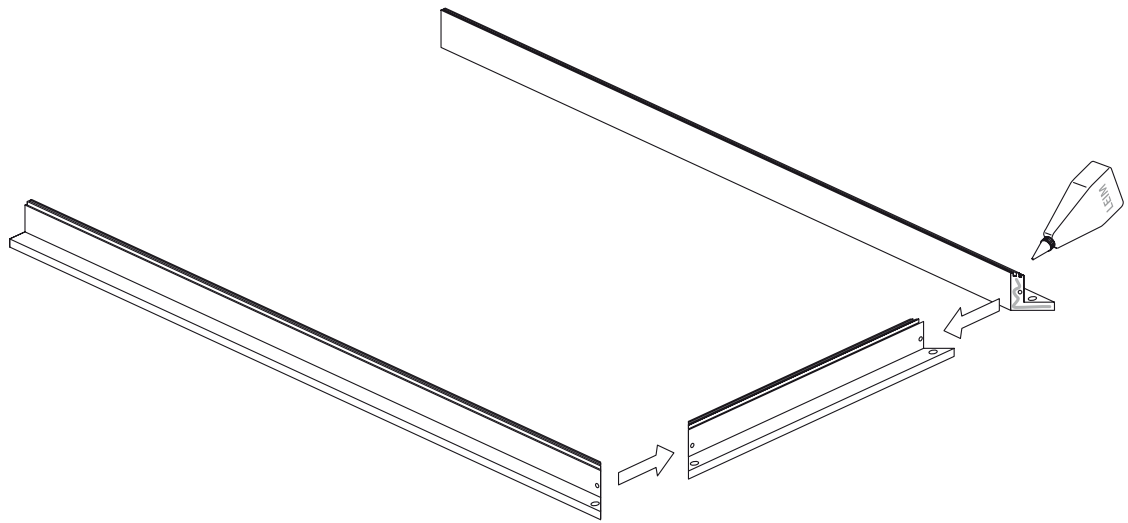

# Montageanleitung Holzsteckzarge

Assembly instructions – Plug-in frame

Notice de montage – Huisserie en bois spécial

8 x  
(FUR 8 x 120)

8 x  
(5 x 80)

16 x  
(4 x 40)

2 x  
(5 x 70)

4mm  
5mm

1

2

3

4

5

8x 

6

16x   
4x 40