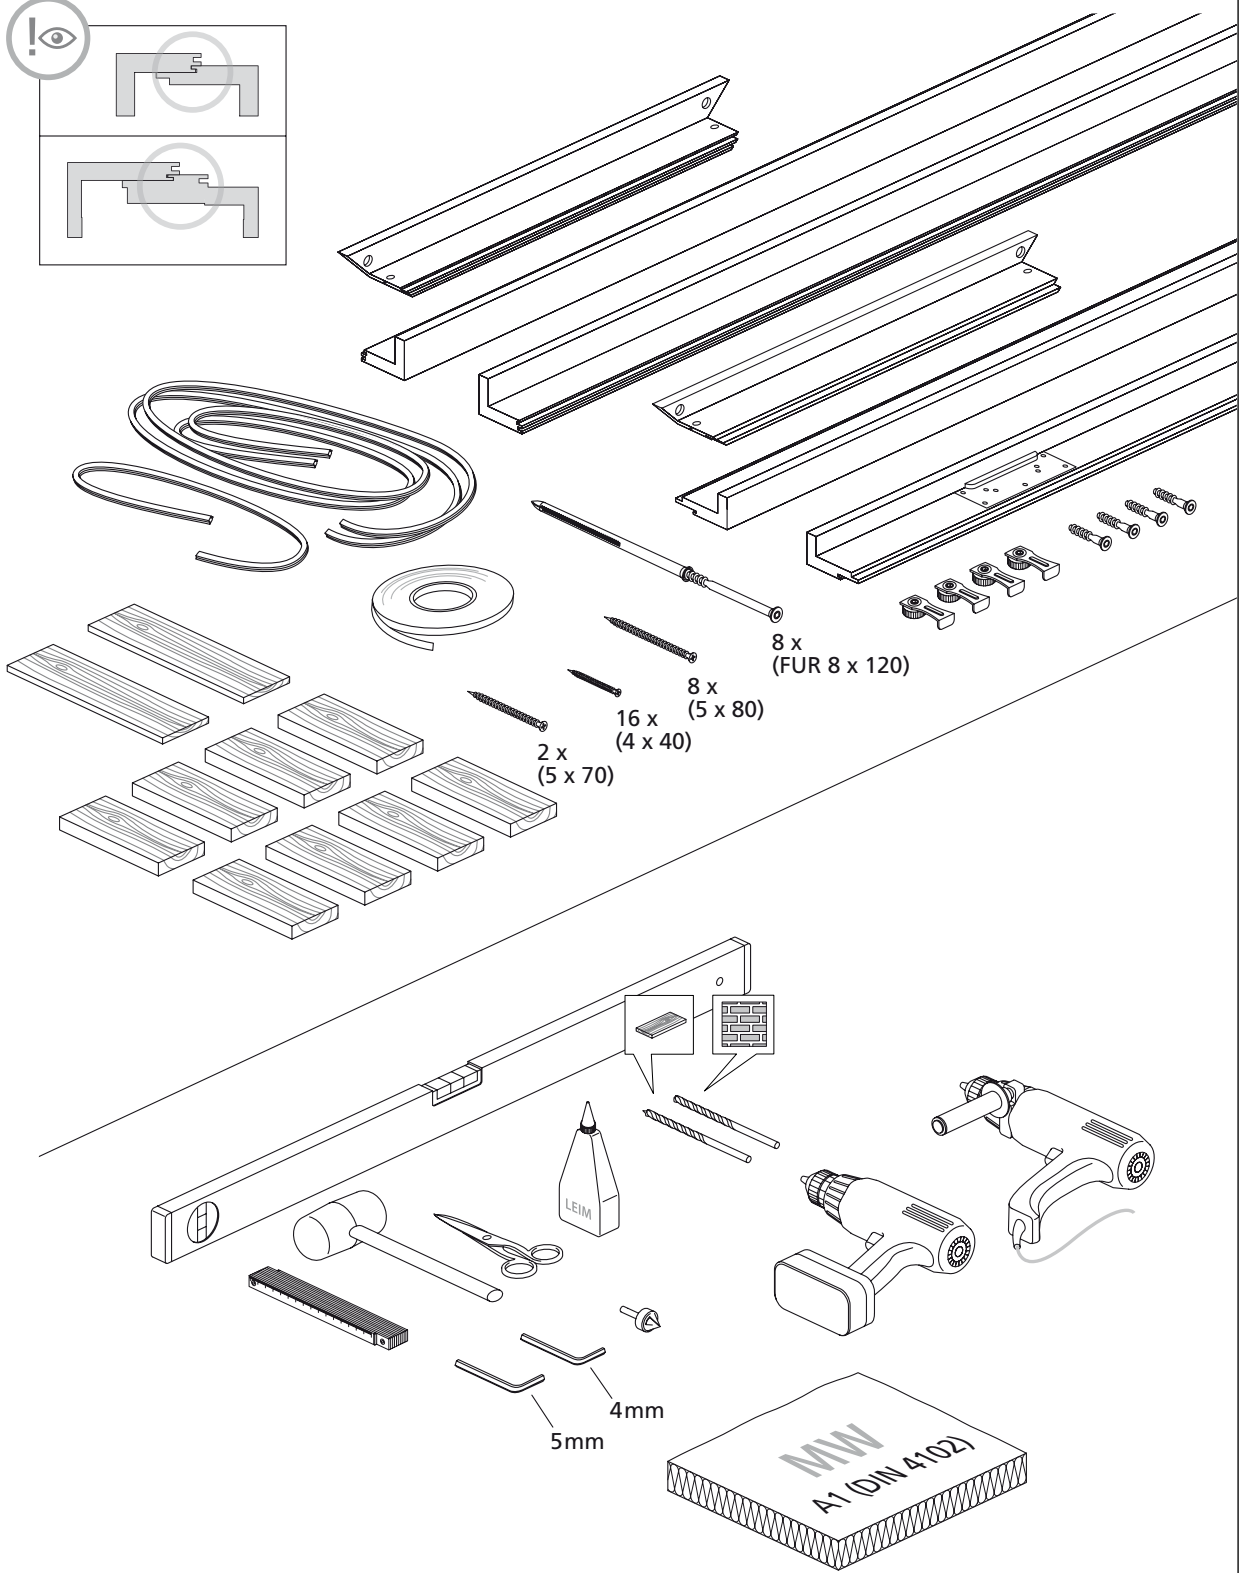

# Montageanleitung Holzsteckzarge

Assembly instructions – Plug-in frame

Notice de montage – Huisserie en bois spécial

8 x  
(FUR 8 x 120)

8 x  
(5 x 80)

16 x  
(4 x 40)

2 x  
(5 x 70)

4mm  
5mm

1

2

3

4

5

8x 

6

16x   
4x 40