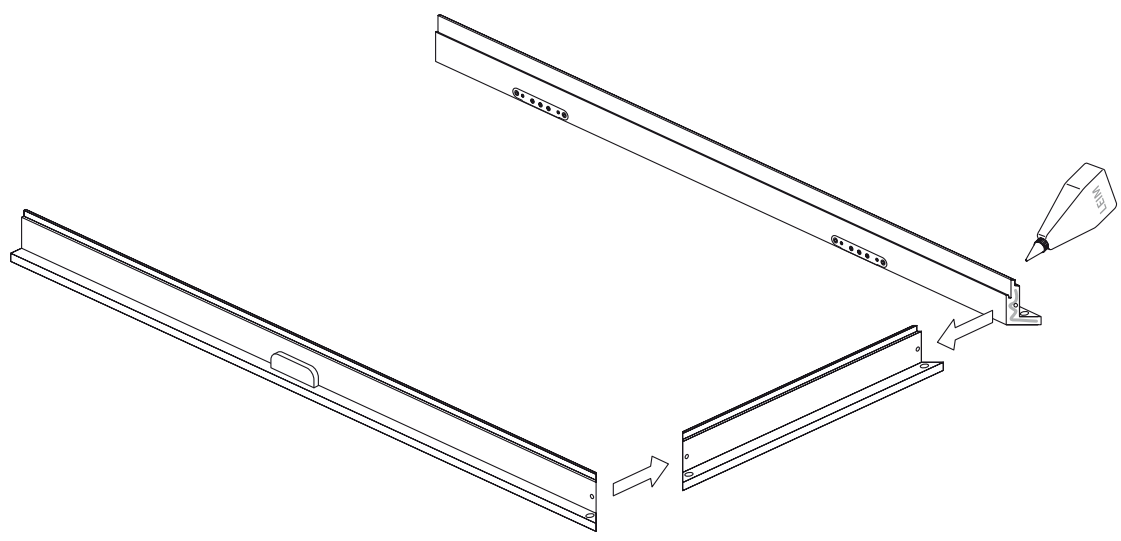

# Montageanleitung Holzsteckzarge

Assembly instructions – Plug-in frame

Notice de montage – Huisserie en bois spécial

8 x  
(FUR 8 x 120)

8 x  
(5 x 80)

16 x  
(4 x 40)

2 x  
(5 x 70)

4mm  
5mm

1

2

3

4

5

8x 

6

16x   
4x 40