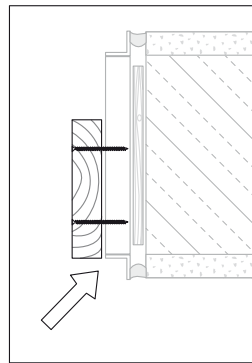

# Montageanleitung Holzsteckzarge

Assembly instructions – Plug-in frame

Notice de montage – Huisserie en bois spécial

8 x  
(FUR 8 x 120)

8 x  
(5 x 80)

16 x  
(4 x 40)

2 x  
(5 x 70)

4mm  
5mm

1

2

3

4

5

8x 

6

16x   
4x 40

7

8

9

10

11

2x 

12

**i**