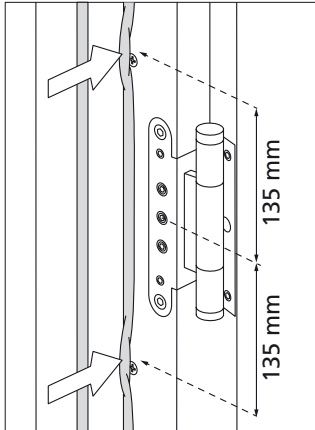

# Montageanleitung Holzsteckzarge

Assembly instructions – Plug-in frame

Notice de montage – Huisserie en bois spécial

8 x  
(FUR 8 x 120)

8 x  
(5 x 80)

16 x  
(4 x 40)

2 x  
(5 x 70)

4mm  
5mm

7

8

9

10

11

2x 

12

**i**