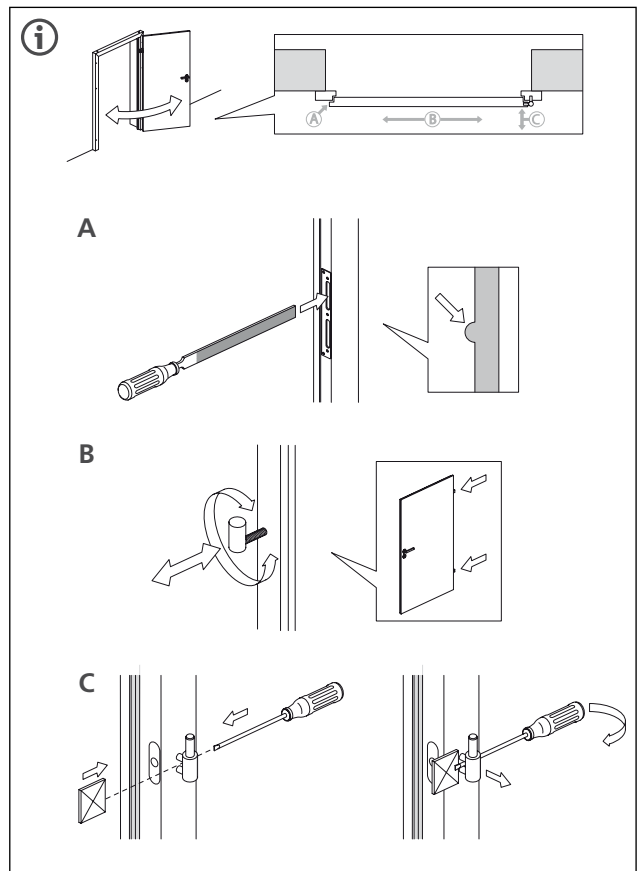

Montageanleitung Blendrahmen

Assembly instructions – Timber frame
Notice de montage – Cadre bloc

WESTAG 

Westag AG

Hellweg 15 | 33378 Rheda-Wiedenbrück | Germany

Tel. +49 5242 17-2000 | Fax +49 5242 17-72000