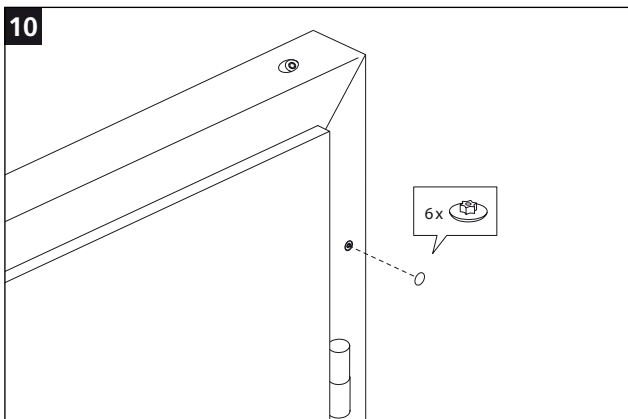

Montageanleitung Blendrahmen

Assembly instructions – Timber frame
Notice de montage – Cadre bloc

WESTAG 

Westag AG

Hellweg 15 | 33378 Rheda-Wiedenbrück | Germany

Tel. +49 5242 17-2000 | Fax +49 5242 17-72000