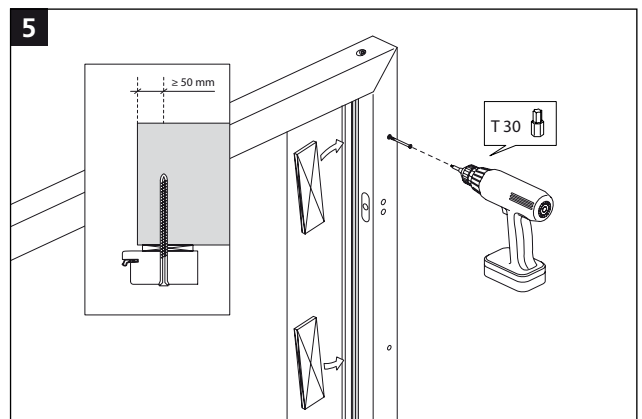

Montageanleitung Blendrahmen

Assembly instructions – Timber frame
Notice de montage – Cadre bloc

WESTAG 

Westag AG

Hellweg 15 | 33378 Rheda-Wiedenbrück | Germany

Tel. +49 5242 17-2000 | Fax +49 5242 17-72000