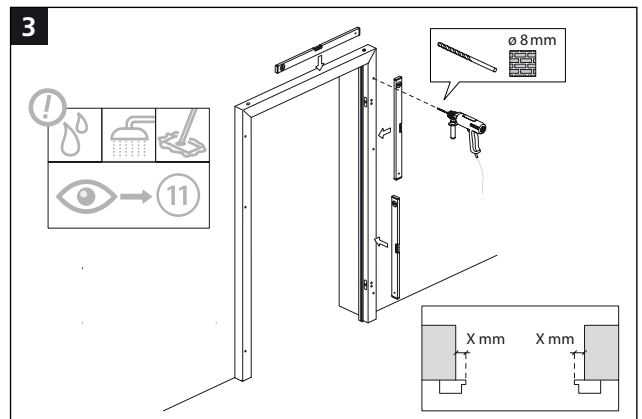

Montageanleitung Blendrahmen

Assembly instructions – Timber frame
Notice de montage – Cadre bloc

WESTAG 

Westag AG

Hellweg 15 | 33378 Rheda-Wiedenbrück | Germany

Tel. +49 5242 17-2000 | Fax +49 5242 17-72000