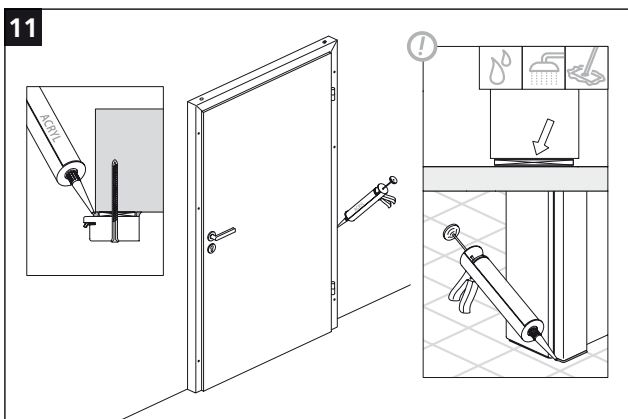

Montageanleitung Blendrahmen

Assembly instructions – Timber frame
Notice de montage – Cadre bloc

WESTAG 

Westag AG

Hellweg 15 | 33378 Rheda-Wiedenbrück | Germany

Tel. +49 5242 17-2000 | Fax +49 5242 17-72000