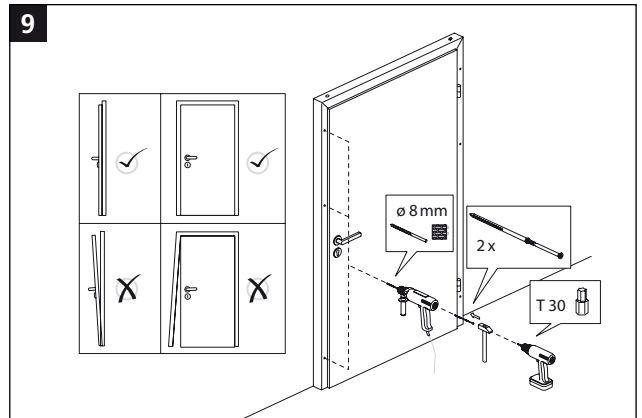

Montageanleitung Blendrahmen

Assembly instructions – Timber frame
Notice de montage – Cadre bloc

WESTAG 

Westag AG

Hellweg 15 | 33378 Rheda-Wiedenbrück | Germany

Tel. +49 5242 17-2000 | Fax +49 5242 17-72000