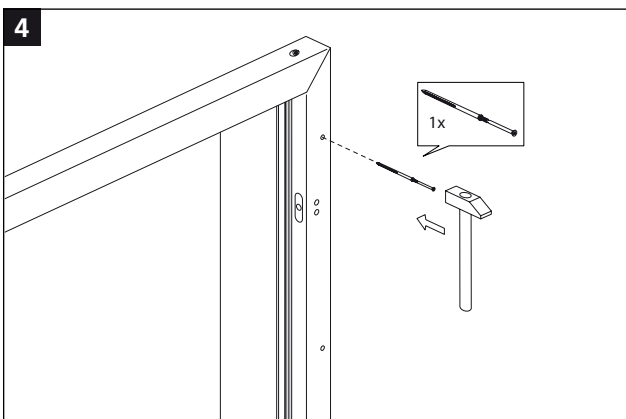

Montageanleitung Blendrahmen

Assembly instructions – Timber frame
Notice de montage – Cadre bloc

WESTAG 

Westag AG

Hellweg 15 | 33378 Rheda-Wiedenbrück | Germany

Tel. +49 5242 17-2000 | Fax +49 5242 17-72000