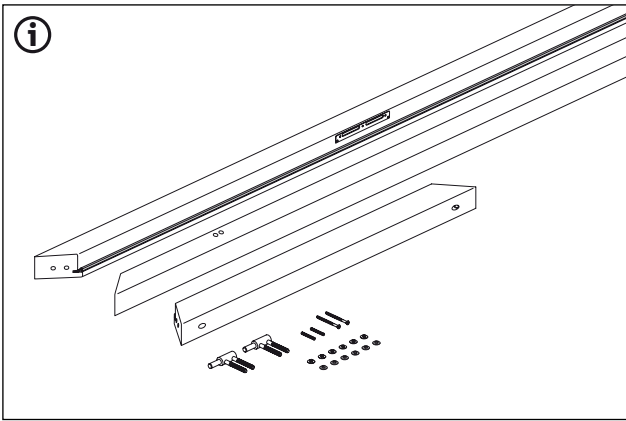

Montageanleitung Blendrahmen

Assembly instructions – Timber frame
Notice de montage – Cadre bloc

WESTAG 

Westag AG

Hellweg 15 | 33378 Rheda-Wiedenbrück | Germany

Tel. +49 5242 17-2000 | Fax +49 5242 17-72000