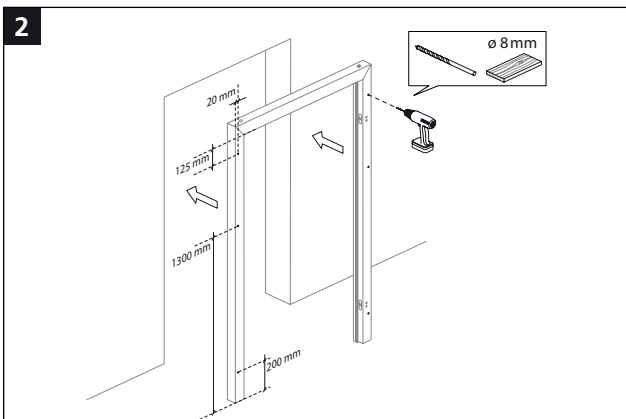

Montageanleitung Blendrahmen

Assembly instructions – Timber frame
Notice de montage – Cadre bloc

WESTAG 

Westag AG

Hellweg 15 | 33378 Rheda-Wiedenbrück | Germany

Tel. +49 5242 17-2000 | Fax +49 5242 17-72000