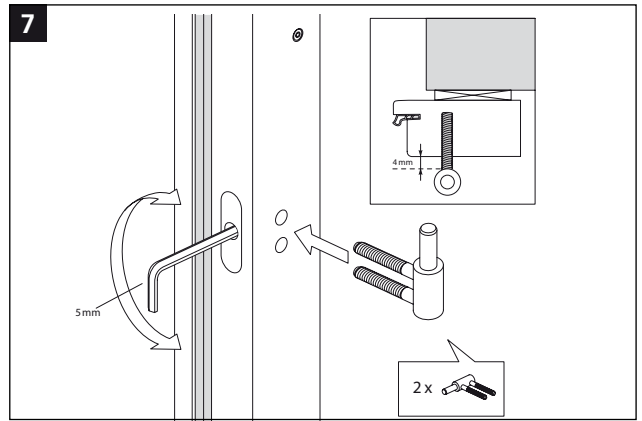

Montageanleitung Blendrahmen

Assembly instructions – Timber frame
Notice de montage – Cadre bloc

WESTAG 

Westag AG

Hellweg 15 | 33378 Rheda-Wiedenbrück | Germany

Tel. +49 5242 17-2000 | Fax +49 5242 17-72000