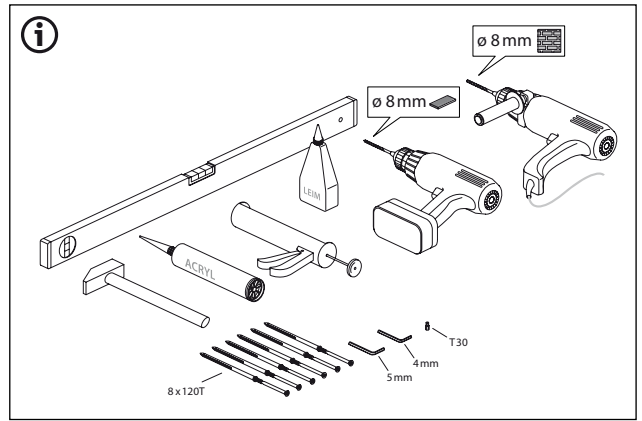

Montageanleitung Blendrahmen

Assembly instructions – Timber frame
Notice de montage – Cadre bloc

WESTAG 

Westag AG

Hellweg 15 | 33378 Rheda-Wiedenbrück | Germany

Tel. +49 5242 17-2000 | Fax +49 5242 17-72000