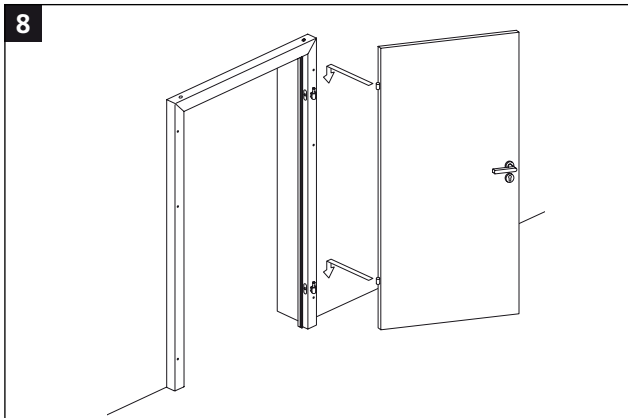

Montageanleitung Blendrahmen

Assembly instructions – Timber frame
Notice de montage – Cadre bloc

WESTAG 

Westag AG

Hellweg 15 | 33378 Rheda-Wiedenbrück | Germany

Tel. +49 5242 17-2000 | Fax +49 5242 17-72000