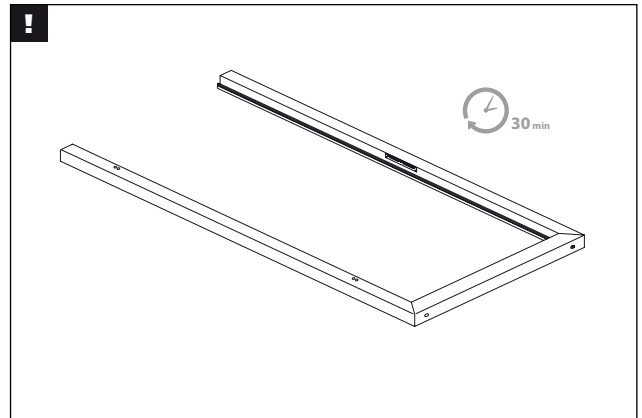

Montageanleitung Blendrahmen

Assembly instructions – Timber frame
Notice de montage – Cadre bloc

WESTAG 

Westag AG

Hellweg 15 | 33378 Rheda-Wiedenbrück | Germany

Tel. +49 5242 17-2000 | Fax +49 5242 17-72000