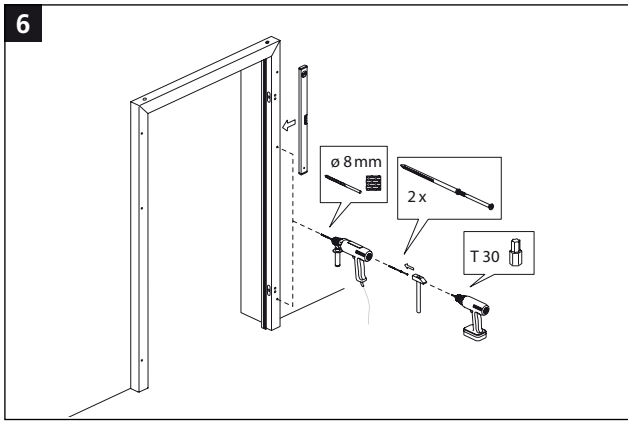

Montageanleitung Blendrahmen

Assembly instructions – Timber frame
Notice de montage – Cadre bloc

WESTAG 

Westag AG

Hellweg 15 | 33378 Rheda-Wiedenbrück | Germany

Tel. +49 5242 17-2000 | Fax +49 5242 17-72000