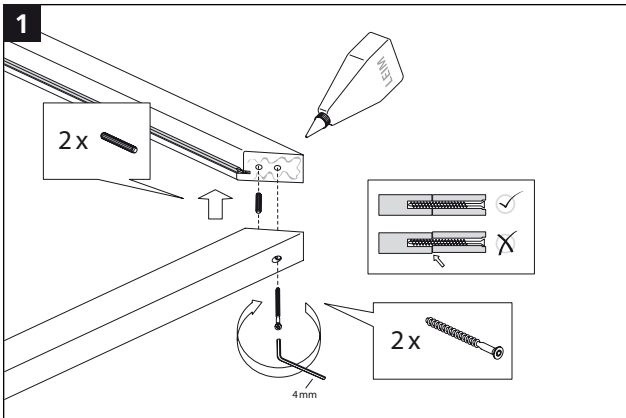

Montageanleitung Blendrahmen

Assembly instructions – Timber frame
Notice de montage – Cadre bloc

WESTAG 

Westag AG

Hellweg 15 | 33378 Rheda-Wiedenbrück | Germany

Tel. +49 5242 17-2000 | Fax +49 5242 17-72000