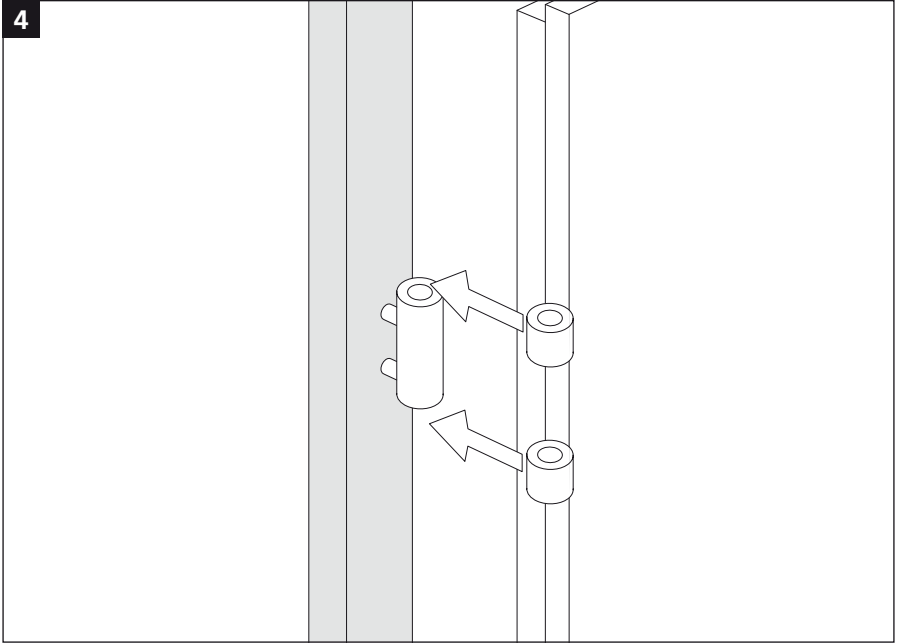

Montageanleitung Klassik

Zargenapplikation für Provence-Türen

i

1

2

3

4

5