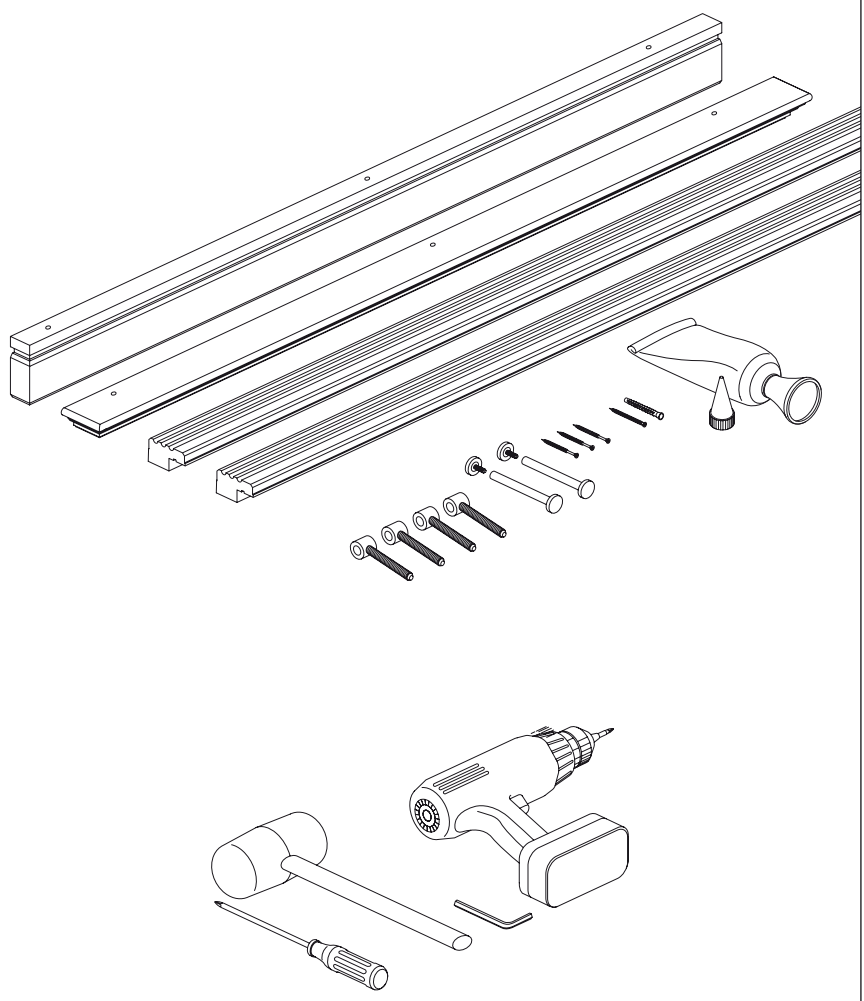

Montageanleitung Klassik

Zargenapplikation für Provence-Türen

i

1

2

3

4

5