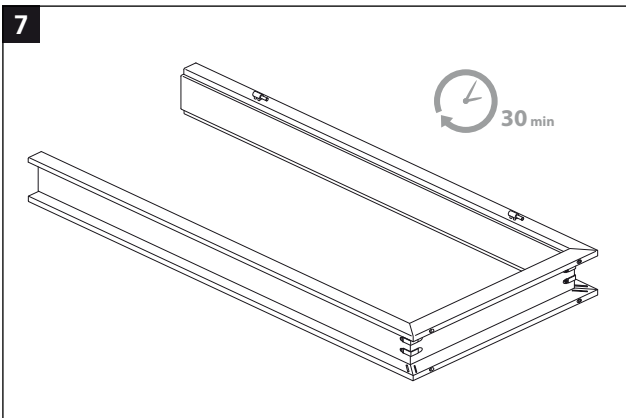

Montageanleitung Holzzarge

Assembly instructions – Wooden frame
Notice de montage – Huisserie en bois

Westag AG

Hellweg 15 | 33378 Rheda-Wiedenbrück | Germany

Tel. +49 5242 17-2000 | Fax +49 5242 17-72000