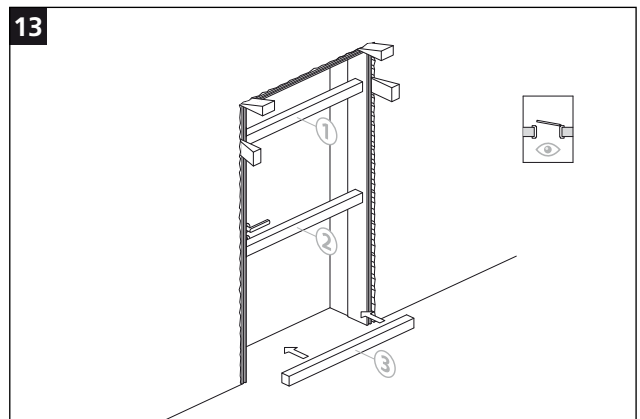

Montageanleitung Holzzarge

Assembly instructions – Wooden frame
Notice de montage – Huisserie en bois

Westag AG

Hellweg 15 | 33378 Rheda-Wiedenbrück | Germany

Tel. +49 5242 17-2000 | Fax +49 5242 17-72000