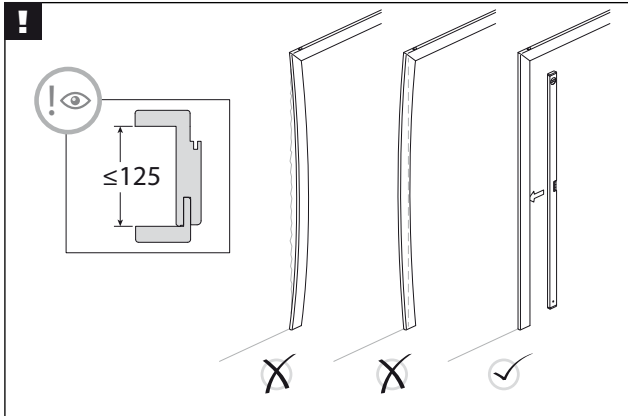

Montageanleitung Holzzarge

Assembly instructions – Wooden frame
Notice de montage – Huisserie en bois

Westag AG

Hellweg 15 | 33378 Rheda-Wiedenbrück | Germany

Tel. +49 5242 17-2000 | Fax +49 5242 17-72000