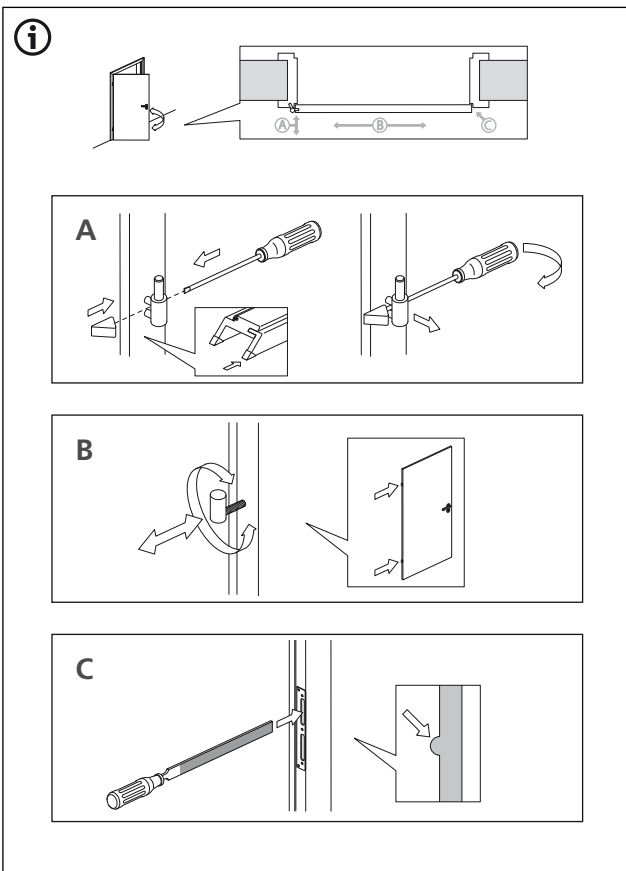

Montageanleitung Holzzarge

Assembly instructions – Wooden frame
Notice de montage – Huisserie en bois

Westag AG

Hellweg 15 | 33378 Rheda-Wiedenbrück | Germany

Tel. +49 5242 17-2000 | Fax +49 5242 17-72000