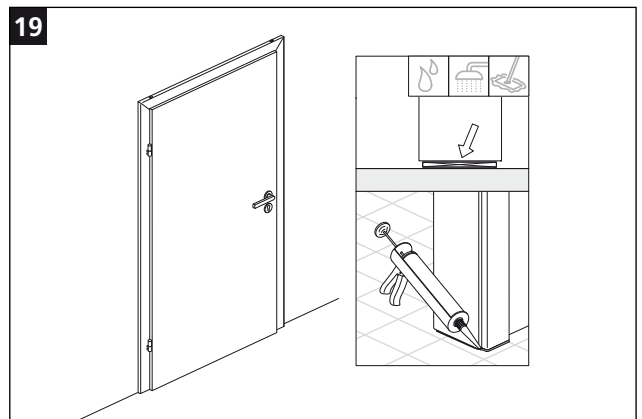

Montageanleitung Holzzarge

Assembly instructions – Wooden frame
Notice de montage – Huisserie en bois

Westag AG

Hellweg 15 | 33378 Rheda-Wiedenbrück | Germany

Tel. +49 5242 17-2000 | Fax +49 5242 17-72000