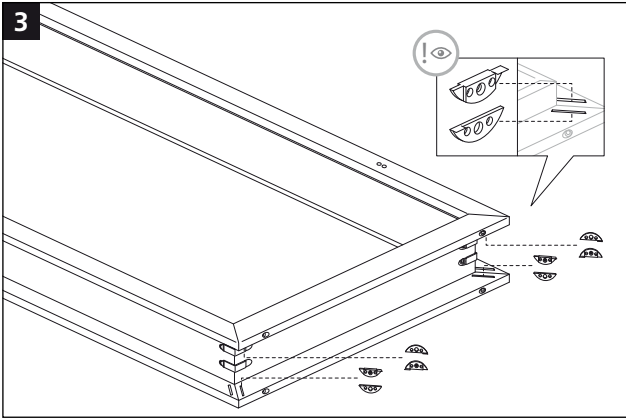

Montageanleitung Holzzarge

Assembly instructions – Wooden frame
Notice de montage – Huisserie en bois

Westag AG

Hellweg 15 | 33378 Rheda-Wiedenbrück | Germany

Tel. +49 5242 17-2000 | Fax +49 5242 17-72000