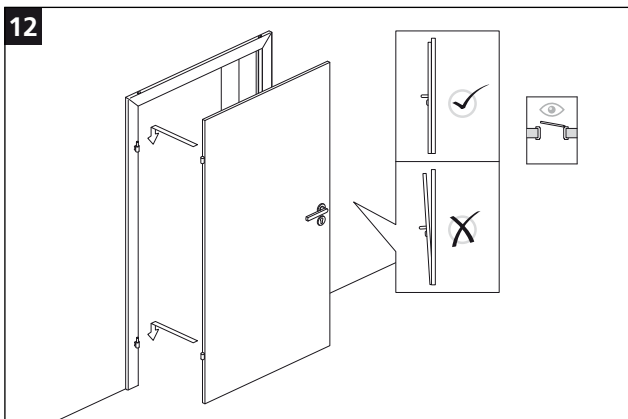

Montageanleitung Holzzarge

Assembly instructions – Wooden frame
Notice de montage – Huisserie en bois

Westag AG

Hellweg 15 | 33378 Rheda-Wiedenbrück | Germany

Tel. +49 5242 17-2000 | Fax +49 5242 17-72000