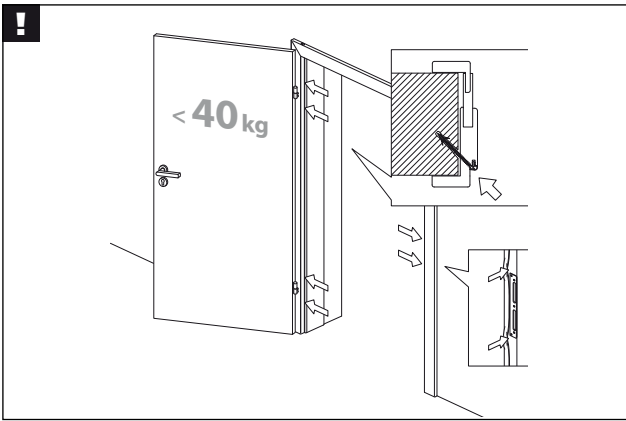

Montageanleitung Holzzarge

Assembly instructions – Wooden frame
Notice de montage – Huisserie en bois

Westag AG

Hellweg 15 | 33378 Rheda-Wiedenbrück | Germany

Tel. +49 5242 17-2000 | Fax +49 5242 17-72000