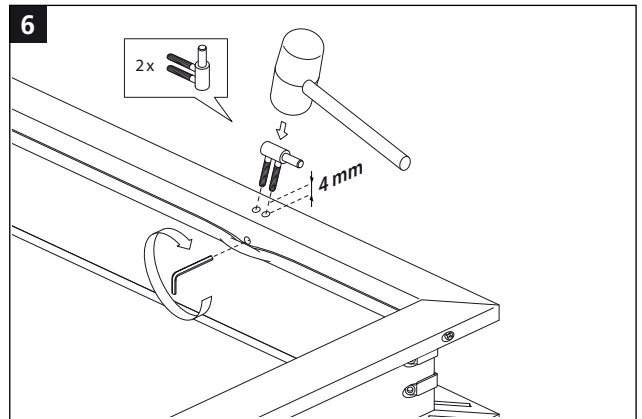

Montageanleitung Holzzarge

Assembly instructions – Wooden frame
Notice de montage – Huisserie en bois

Westag AG

Hellweg 15 | 33378 Rheda-Wiedenbrück | Germany

Tel. +49 5242 17-2000 | Fax +49 5242 17-72000