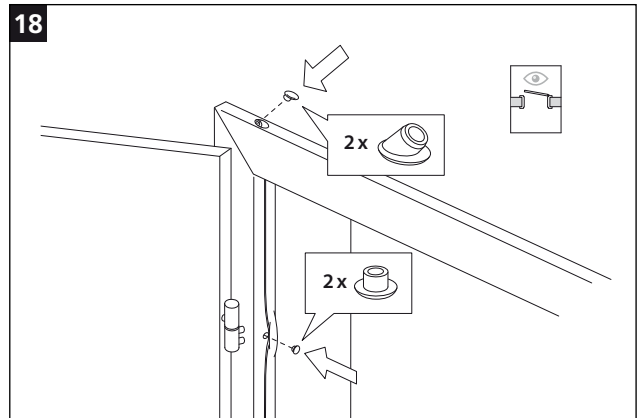

Montageanleitung Holzzarge

Assembly instructions – Wooden frame
Notice de montage – Huisserie en bois

Westag AG

Hellweg 15 | 33378 Rheda-Wiedenbrück | Germany

Tel. +49 5242 17-2000 | Fax +49 5242 17-72000