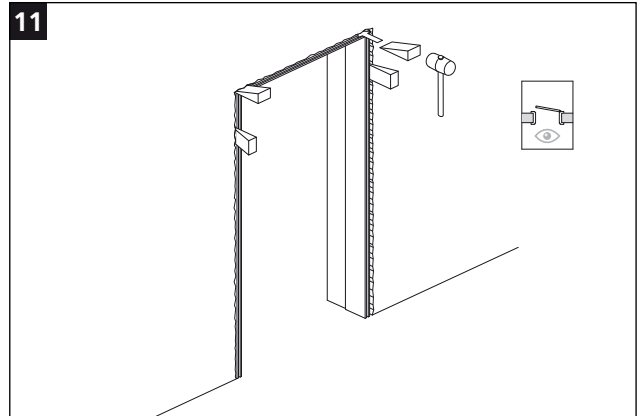

Montageanleitung Holzzarge

Assembly instructions – Wooden frame
Notice de montage – Huisserie en bois

Westag AG

Hellweg 15 | 33378 Rheda-Wiedenbrück | Germany

Tel. +49 5242 17-2000 | Fax +49 5242 17-72000