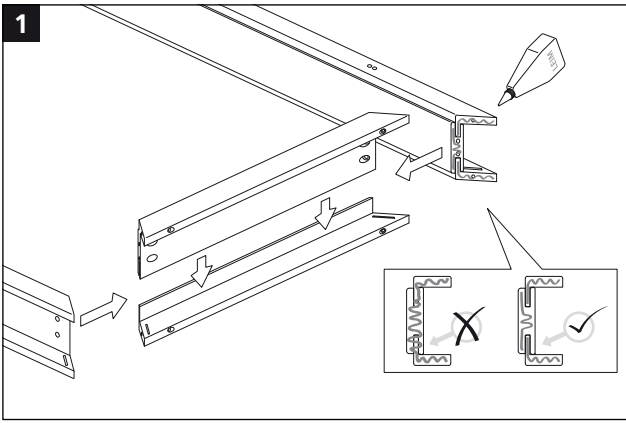

Montageanleitung Holzzarge

Assembly instructions – Wooden frame
Notice de montage – Huisserie en bois

Westag AG

Hellweg 15 | 33378 Rheda-Wiedenbrück | Germany

Tel. +49 5242 17-2000 | Fax +49 5242 17-72000