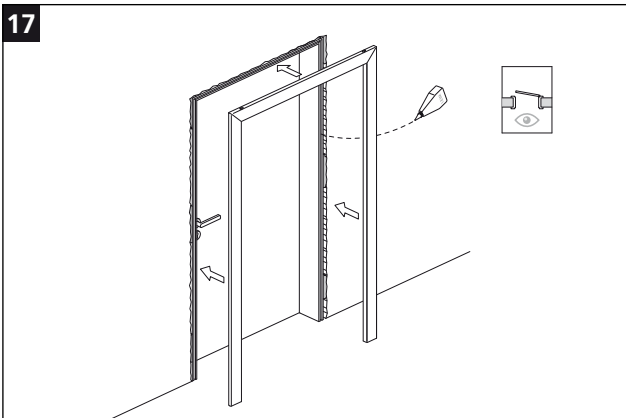

Montageanleitung Holzzarge

Assembly instructions – Wooden frame
Notice de montage – Huisserie en bois

Westag AG

Hellweg 15 | 33378 Rheda-Wiedenbrück | Germany

Tel. +49 5242 17-2000 | Fax +49 5242 17-72000