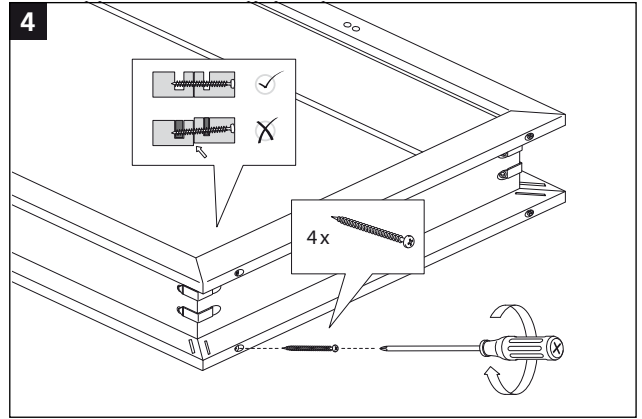

Montageanleitung Holzzarge

Assembly instructions – Wooden frame
Notice de montage – Huisserie en bois

Westag AG

Hellweg 15 | 33378 Rheda-Wiedenbrück | Germany

Tel. +49 5242 17-2000 | Fax +49 5242 17-72000