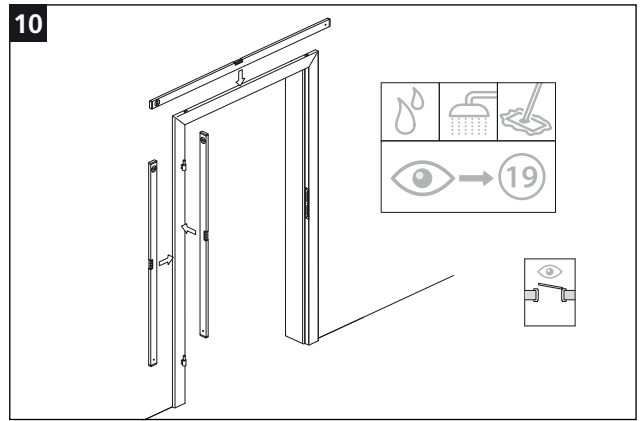

Montageanleitung Holzzarge

Assembly instructions – Wooden frame
Notice de montage – Huisserie en bois

Westag AG

Hellweg 15 | 33378 Rheda-Wiedenbrück | Germany

Tel. +49 5242 17-2000 | Fax +49 5242 17-72000