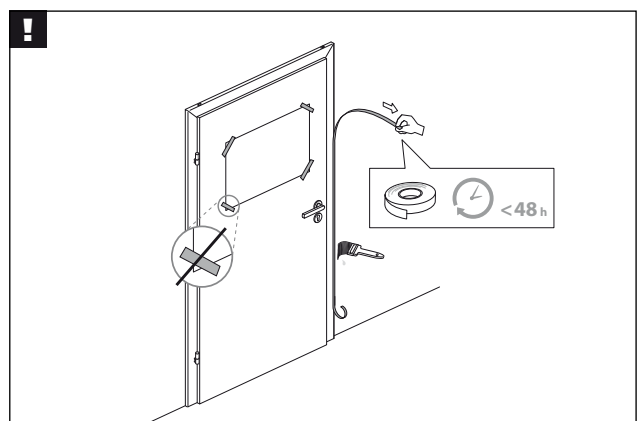

Montageanleitung Holzzarge

Assembly instructions – Wooden frame
Notice de montage – Huisserie en bois

Westag AG

Hellweg 15 | 33378 Rheda-Wiedenbrück | Germany

Tel. +49 5242 17-2000 | Fax +49 5242 17-72000