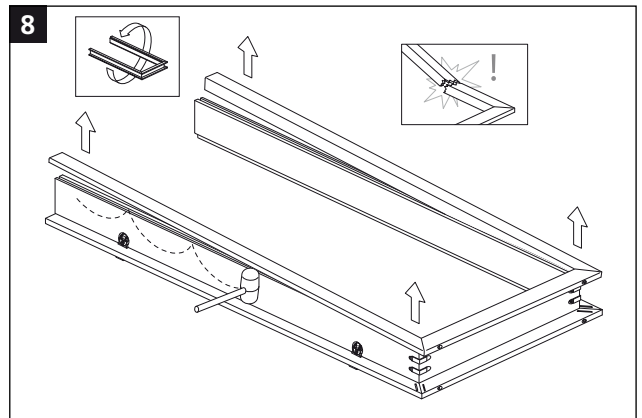

Montageanleitung Holzzarge

Assembly instructions – Wooden frame
Notice de montage – Huisserie en bois

Westag AG

Hellweg 15 | 33378 Rheda-Wiedenbrück | Germany

Tel. +49 5242 17-2000 | Fax +49 5242 17-72000