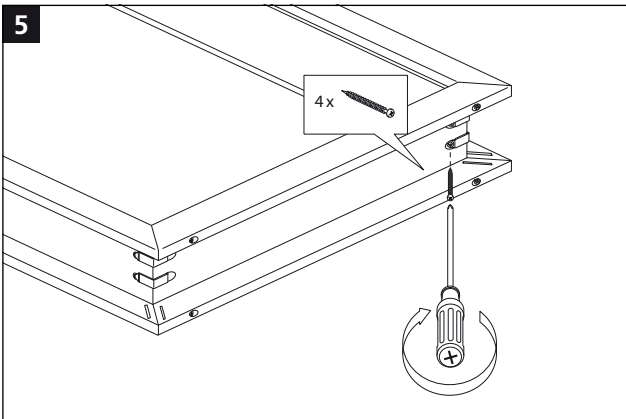

Montageanleitung Holzzarge

Assembly instructions – Wooden frame
Notice de montage – Huisserie en bois

Westag AG

Hellweg 15 | 33378 Rheda-Wiedenbrück | Germany

Tel. +49 5242 17-2000 | Fax +49 5242 17-72000