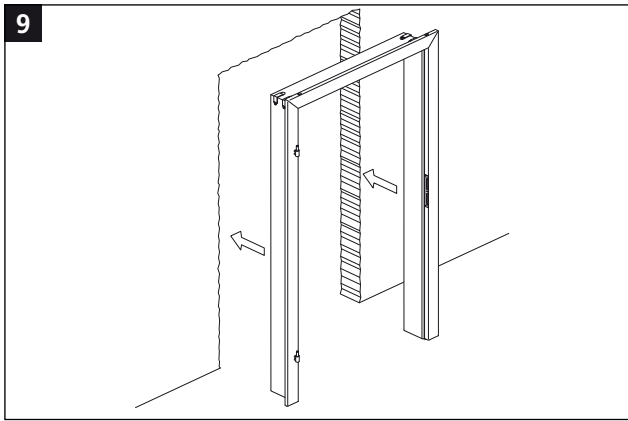

Montageanleitung Holzzarge

Assembly instructions – Wooden frame
Notice de montage – Huisserie en bois

Westag AG

Hellweg 15 | 33378 Rheda-Wiedenbrück | Germany

Tel. +49 5242 17-2000 | Fax +49 5242 17-72000