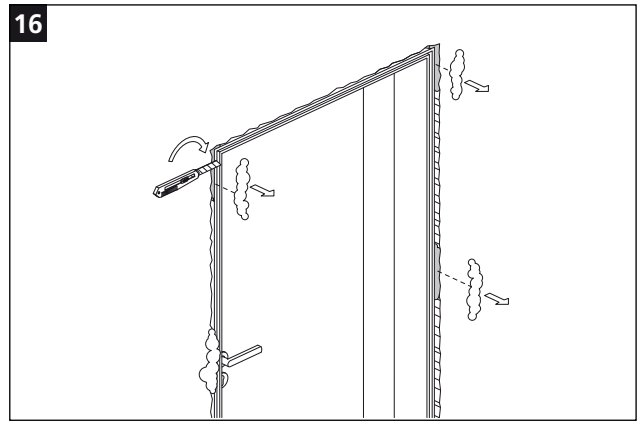

Montageanleitung Holzzarge

Assembly instructions – Wooden frame
Notice de montage – Huisserie en bois

Westag AG

Hellweg 15 | 33378 Rheda-Wiedenbrück | Germany

Tel. +49 5242 17-2000 | Fax +49 5242 17-72000