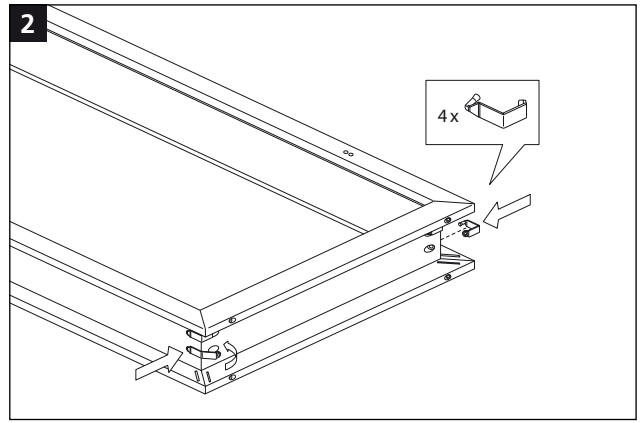

Montageanleitung Holzzarge

Assembly instructions – Wooden frame
Notice de montage – Huisserie en bois

Westag AG

Hellweg 15 | 33378 Rheda-Wiedenbrück | Germany

Tel. +49 5242 17-2000 | Fax +49 5242 17-72000