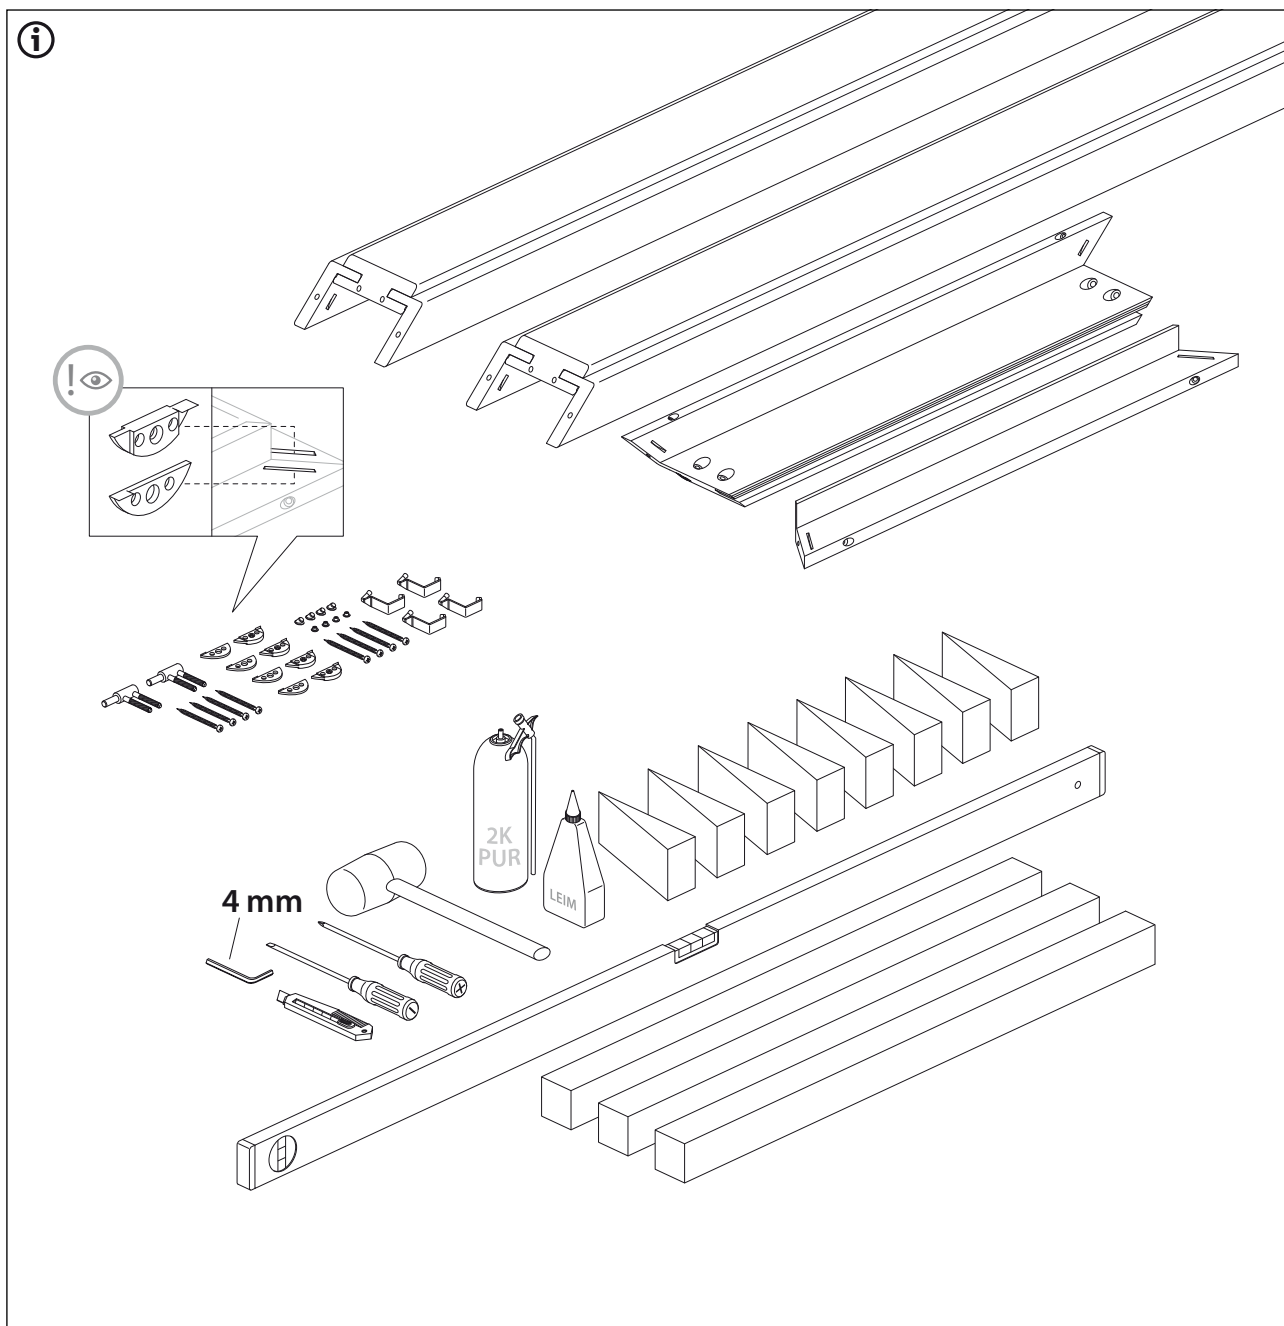

Montageanleitung Holzzarge

Assembly instructions – Wooden frame
Notice de montage – Huisserie en bois

Westag AG

Hellweg 15 | 33378 Rheda-Wiedenbrück | Germany

Tel. +49 5242 17-2000 | Fax +49 5242 17-72000