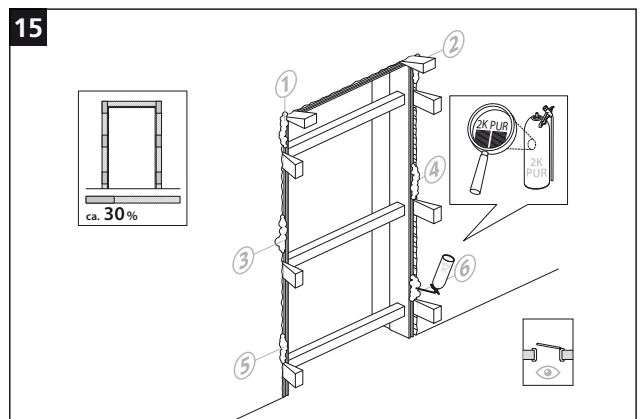

Montageanleitung Holzzarge

Assembly instructions – Wooden frame
Notice de montage – Huisserie en bois

Westag AG

Hellweg 15 | 33378 Rheda-Wiedenbrück | Germany

Tel. +49 5242 17-2000 | Fax +49 5242 17-72000