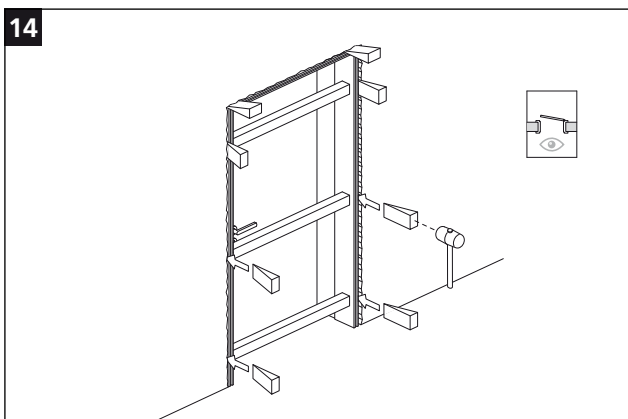

Montageanleitung Holzzarge

Assembly instructions – Wooden frame
Notice de montage – Huisserie en bois

Westag AG

Hellweg 15 | 33378 Rheda-Wiedenbrück | Germany

Tel. +49 5242 17-2000 | Fax +49 5242 17-72000